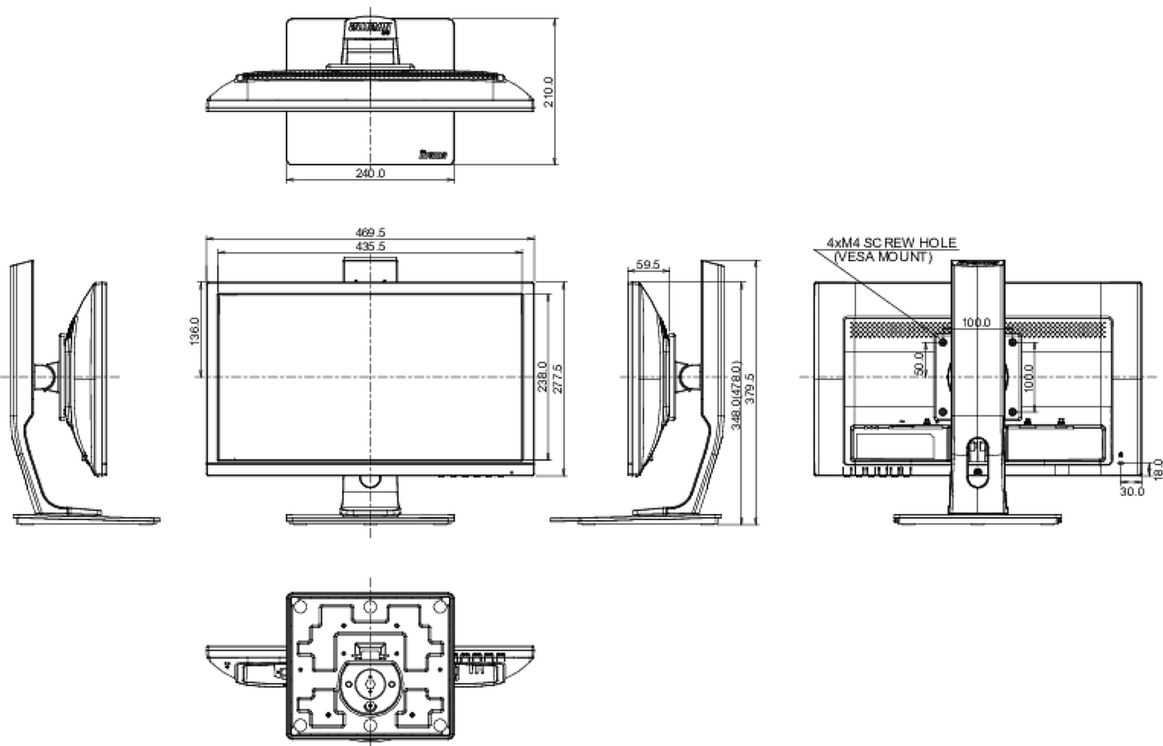

04 ASPECTOS MECÁNICOS

Soporte de altura regulable	altura, pivote (rotación), giro, inclinación
Ajuste de altura	130mm
Rotación (función de pivote)	90°
Soporte giratorio	90°; 45° izquierdo; 45° derecho
Ángulo de inclinación	22° arriba; 5° abajo
Montaje VESA	100 x 100mm

Producto dimensiones W x H x D	469.5 x 348 (478) x 210mm
Peso (sin caja)	4.3kg
Código EAN	4948570112777

All trademarks and registered trademarks acknowledged. E & O E. Specification subject to change without notice. All LCD's comply with ISO-9241-307:2008 in connection with pixel defects.