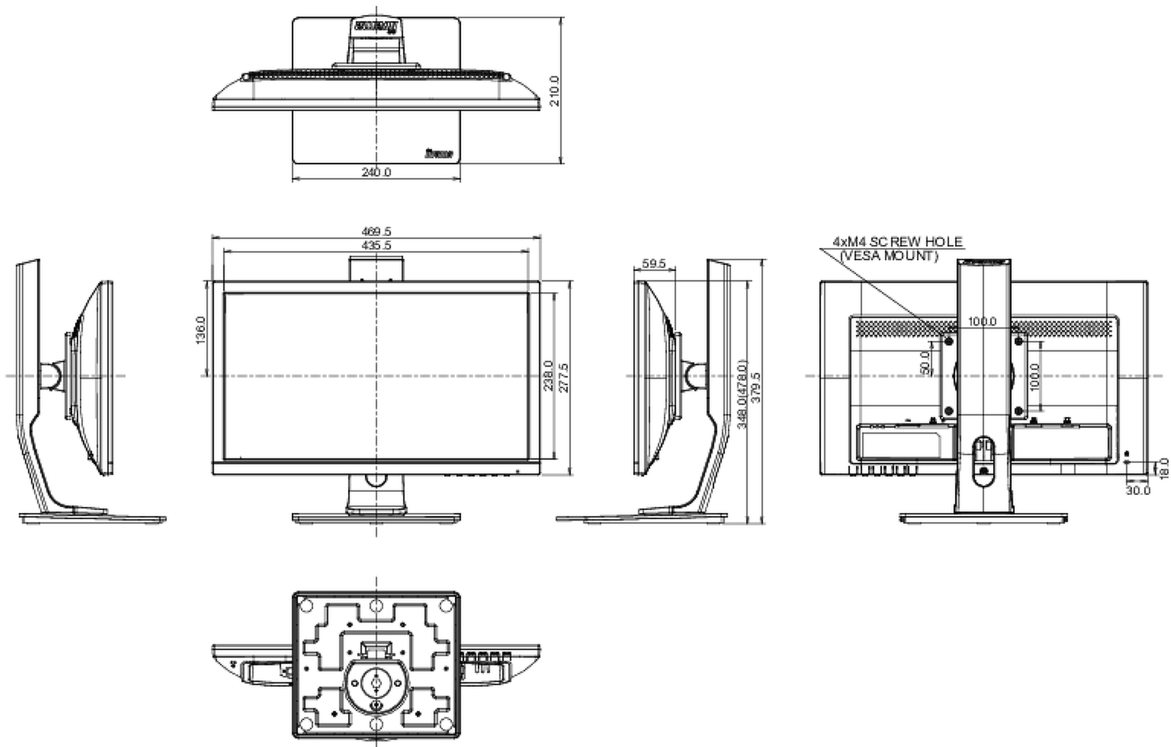

## 04 MECHANICKÉ ČÁSTI

Úpravy polohy	výška, pivot (rotace), swivel, náklon
Výškově nastavitelné	130mm
Otočný (Pivot)	90°
Úhel otočení	90°; 45° na lefo; 45° na parvo
Úhel náklonu	22° nahoru; 5° dolů
VESA	100 x 100mm

## 08 ROZMĚRY / HMOTNOST

Rozměry výrobku Š x V x D	469.5 x 348 (478) x 210mm
Váha (bez balení)	4.3kg
EAN code	4948570112777

Všechny ochranné známky jsou registrovány a chráněny. Vyhrazené právo na změny. Veškeré ploché panely LCD splňují normu ISO-9241-307:2008 v oblasti počtu vadných pixelů.