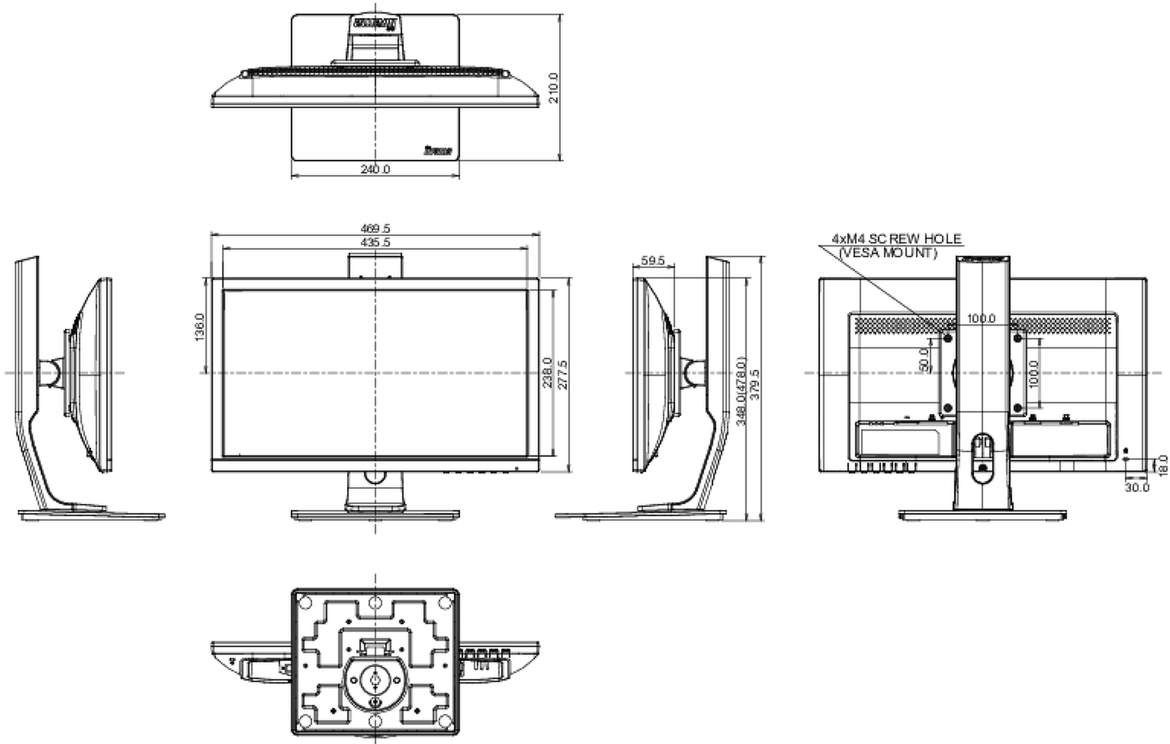

04 МЕХАНИЧЕСКИЕ ХАРАКТЕРИСТИКИ

Эргономика	высота, вращение экрана, вращение подставки, наклон
Настройка высоты (HAS)	130мм
Вращение экрана (PIVOT)	90°
Вращение подставки (Swivel)	90°; 45° лево; 45° право
Угол наклона экрана	22° вверх; 5° вниз
Крепление VESA	100 x 100мм

07 СТАНДАРТЫ

Сертификаты	CE, TÜV-Bauart, EAC, VCCI-B, RoHS support, ErP, WEEE, REACH
REACH SVHC	свинца, превышает 0.1%

08 РАЗМЕР / ВЕС

Размер продукта Ш x В x Г	469.5 x 348 (478) x 210мм
Вес (без упаковки)	4.3кг
EAN код	4948570112777