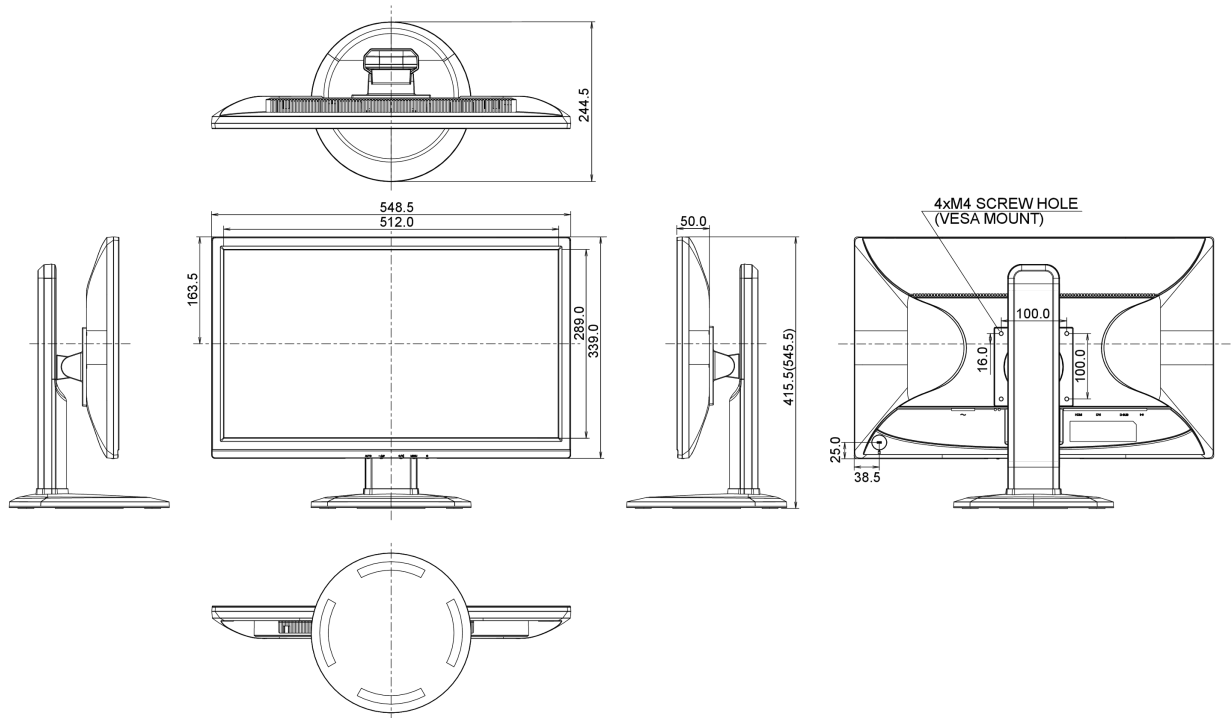

01 CARACTÉRISTIQUES DE L'ÉCRAN

Diagonale	23", 58.4cm
Matrice	IPS LED, finition mate
Résolution native	1920 x 1080 (2.1 megapixel Full HD)
Le ratio d'aspect	16:9
Luminosité	250 cd/m ²
Contraste	1000:1
Contraste dynamique	5M:1
Temps de réponse (GTG)	5ms
Angle de vision	horizontal/vertical: 178°/178°, droit/gauche: 89°/89°, en avant/en arrière: 89°/89°
Couleurs supportées	16.7mln
Fréquence horizontale	24 - 80kHz
Surface de travail H x L	509.18 x 286.41mm, 20 x 11.3"
Taille du pixel	0.2652mm
Couleur	mate

04 MECANIQUE

Réglages Position Image	hauteur, pivot (rotation), angle H, angle V
RÉGULATION DE LA HAUTEUR	130mm
Rotation (fonction PIVOT)	90°
Angle de rotation	320°; 160° gauche; 160° droit
Angle d'inclinaison	22° en avant; 5° en arrière
Montage VESA	100 x 100mm

REACH SVHC

au dessus de 0.1% de plomb

08 DIMENSIONS / POIDS

Dimensions produit L x H x P 548.5 x 415.5 (545.5) x 244.5mm

Poids (sans boîte) 5.8kg

Code EAN 4948570111770

Toutes les marques nommées sur ce site sont des marques déposées. iiyama ne pourra être tenu responsable d'éventuelles erreurs ou omissions contenues sur ce site. Tous les écrans LCD iiyama sont conformes à la norme ISO-9241-307:2008 pour ce qui concerne les défauts de pixel.