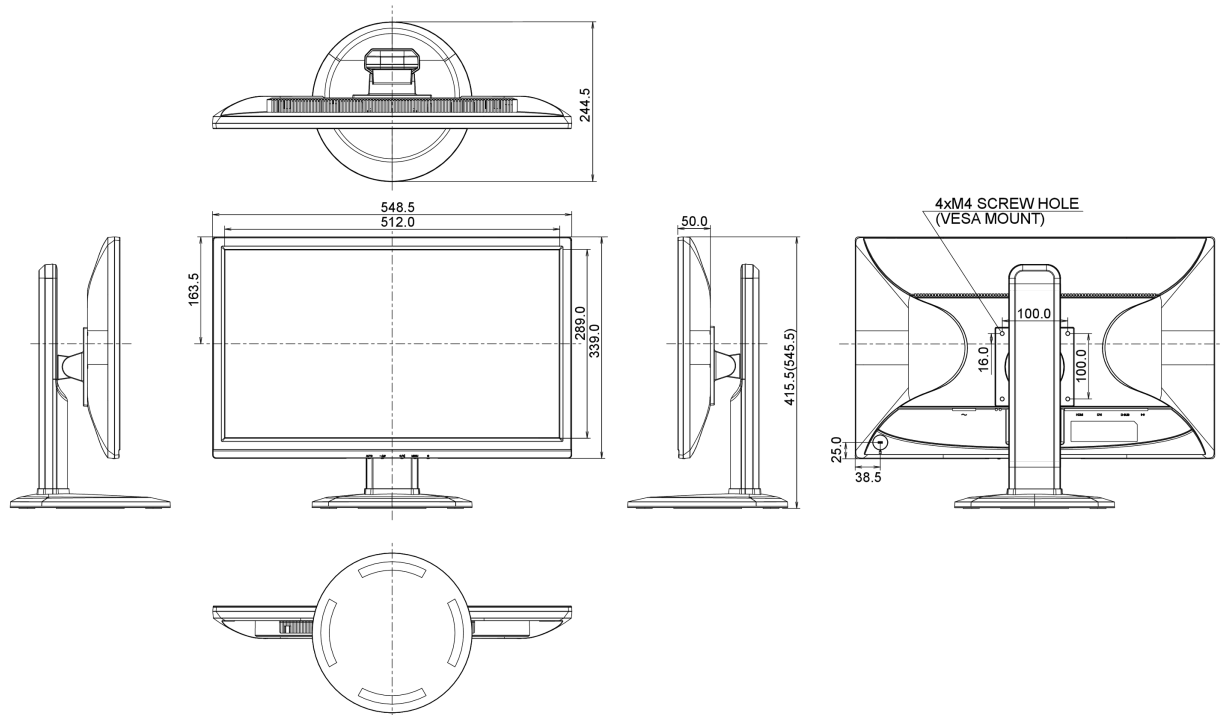

## 08 РАЗМЕР / ВЕС

Размер продукта Ш x В x Г 548.5 x 415.5 (545.5) x 244.5мм

Вес (без упаковки) 5.8кг

EAN код 4948570111770

Все товарные знаки и торговые марки являются собственностью их владельцев и они защищены. Ошибки и изменения допускаются. Спецификации могут быть изменены без уведомления. Все LCD мониторы соответствуют стандарту ISO-9241-307:2008 по политике битых пикселей.