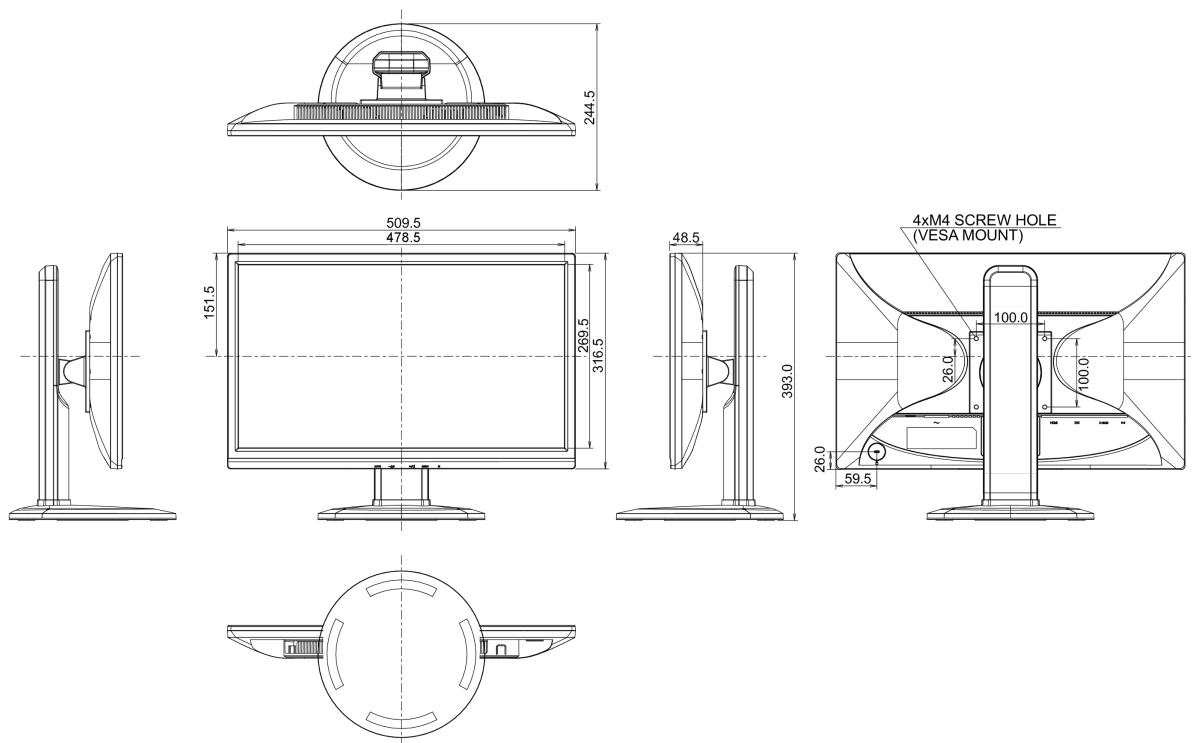

04 MECHANISME

Positieaanpassingen	hoogte, pivot (rotatie), draaien, kantelen
Hoogte-instelling	130mm
Rotatie	90°
Draaibare voet	320°; 160° links; 160° rechts
Kantelhoek	22° omhoog; 5° omlaag
VESA montage	100 x 100mm

REACH SVHC

meer dan 0.1%: Lood

08 AFMETINGEN / GEWICHT

Product afmetingen B x H x D 509.5 x 393 (523) x 244.5mm

Gewicht (zonder doos)

5.2kg

Alle handelsmerken zijn geregistreerd. Gegevens onder voorbehoud van zetfouten. Specificaties kunnen vooraf en zonder opgave van reden gewijzigd worden. Alle LCD-panels vallen onder ISO-9241-307:2008 inzake pixelfouten.