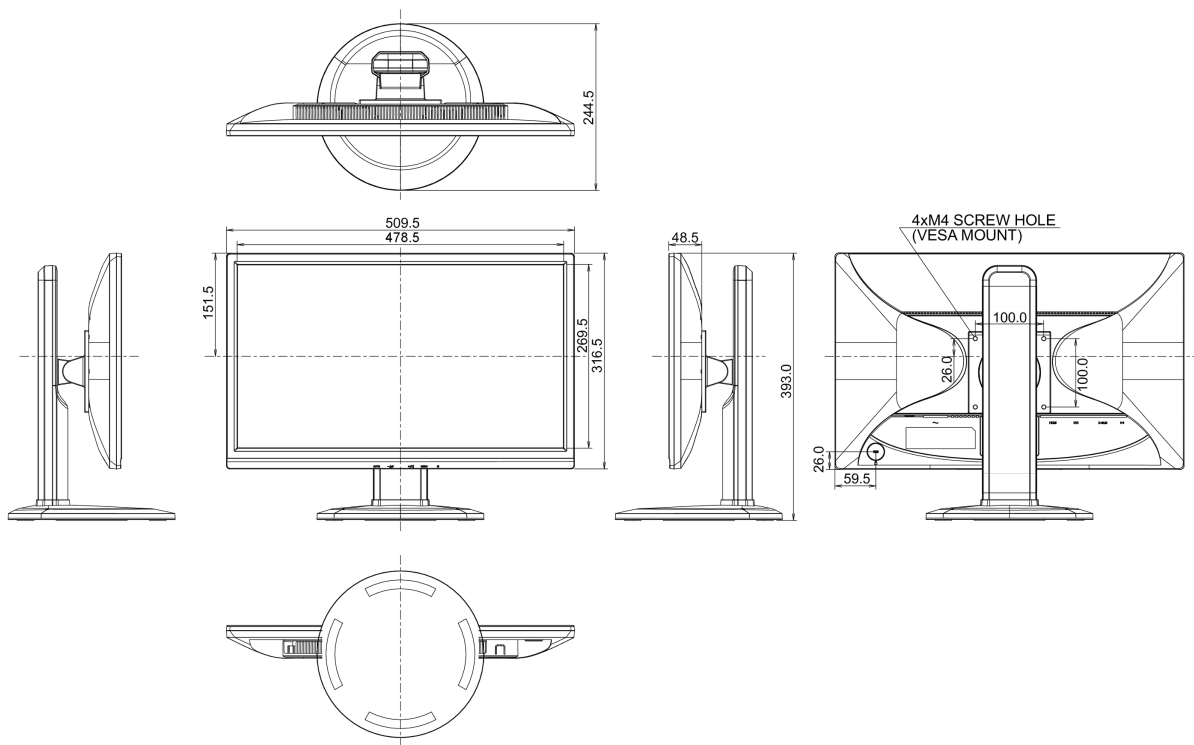

## 08 ABMESSUNGEN / GEWICHT

**Produkt Abmessungen B x H x T** 509.5 x 393 (523) x 244.5mm

**Gewicht (ohne Verpackung)** 5.2kg

Alle Warenzeichen sind eingetragene Handelsmarken. Irrtum und Änderungen in den Spezifikationen vorbehalten. Alle LCD's erfüllen die ISO-9241-307:2008 Pixelfehlerklasse.