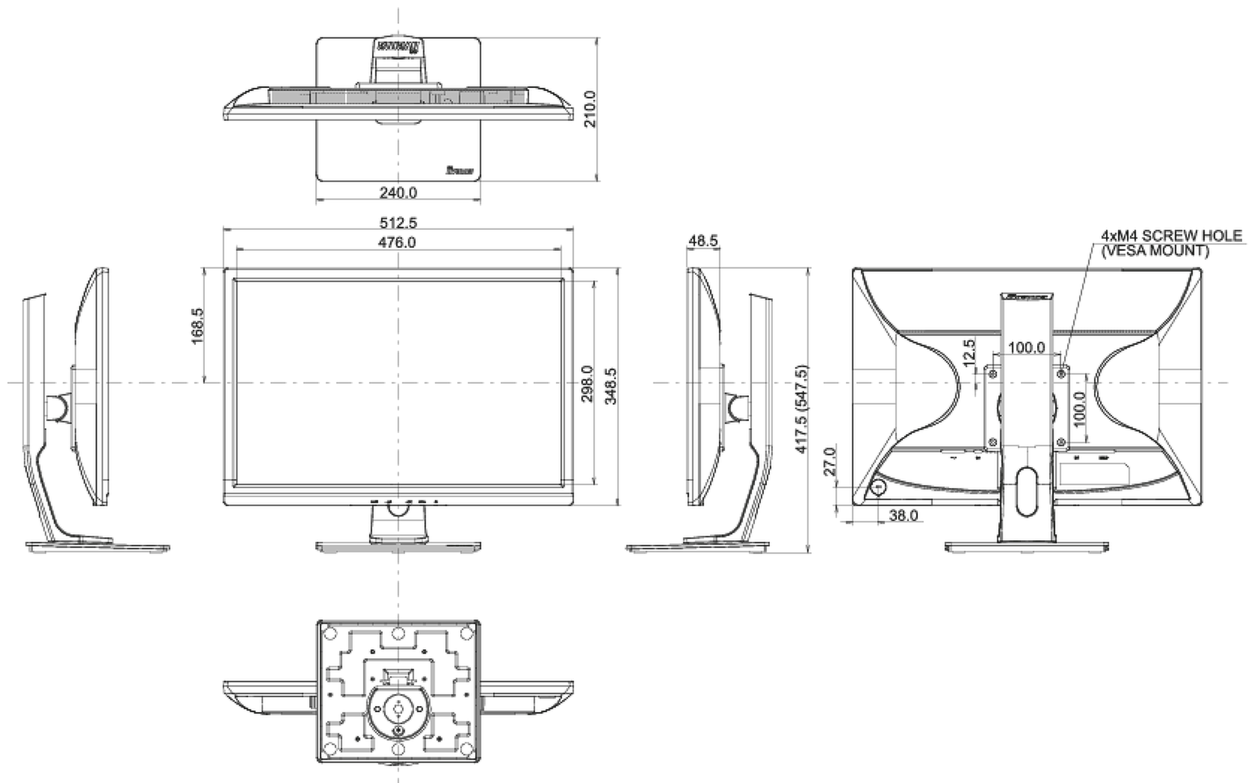

## 08 РАЗМЕР / ВЕС

Размер продукта Ш x В x Г	512.5 x 417.5 (547.5) x 210мм
Вес (без упаковки)	5.4кг
EAN код	4948570111572

Все товарные знаки и торговые марки являются собственностью их владельцев и они защищены. Ошибки и изменения допускаются. Спецификации могут быть изменены без уведомления. Все LCD мониторы соответствуют стандарту ISO-9241-307:2008 по политике битых пикселей.