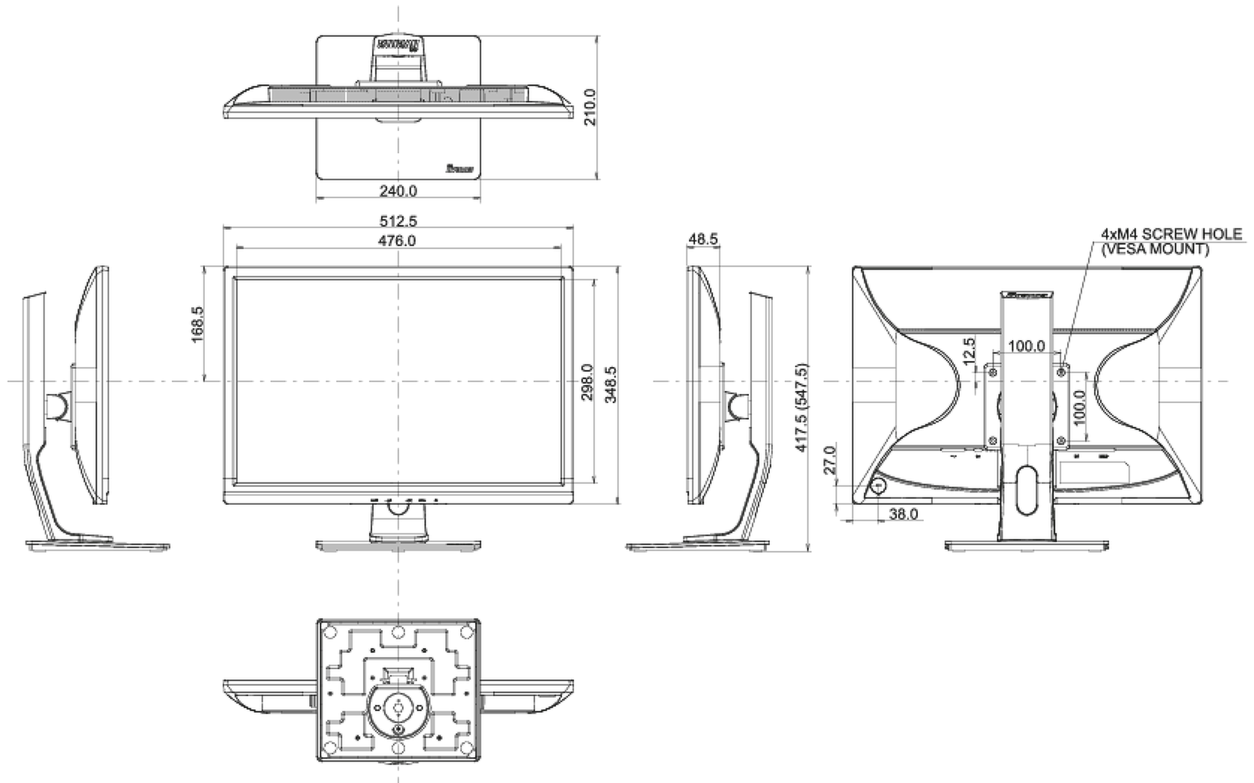

## 08 ABMESSUNGEN / GEWICHT

**Produkt Abmessungen B x H x T**

512.5 x 417.5 (547.5) x 210mm

**Gewicht (ohne Verpackung)**

5.4kg

**EAN code**

4948570111572

Alle Warenzeichen sind eingetragene Handelsmarken. Irrtum und Änderungen in den Spezifikationen vorbehalten. Alle LCD's erfüllen die ISO-9241-307:2008 Pixelfehlerklasse.