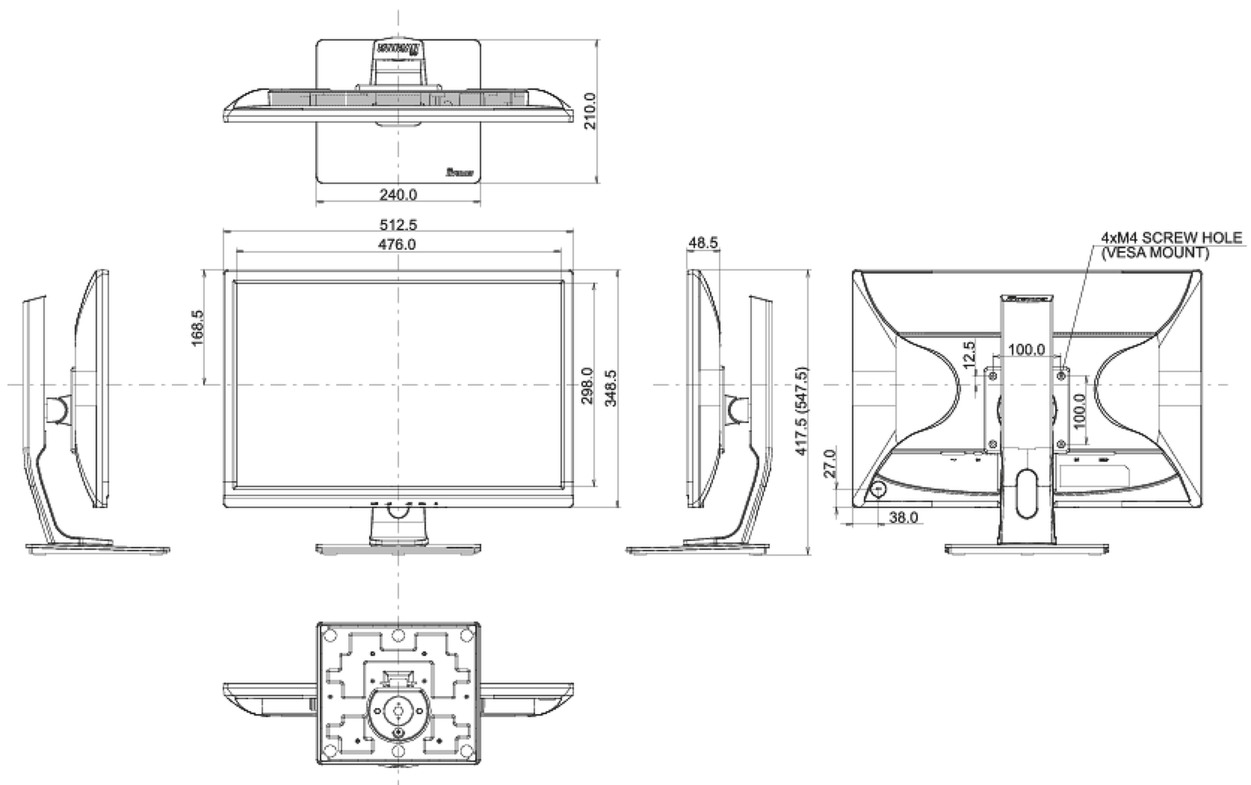

04 МЕХАНИЧЕСКИЕ ХАРАКТЕРИСТИКИ

Эргономика	высота, вращение экрана, вращение подставки, наклон
Настройка высоты (HAS)	130мм
Вращение экрана (PIVOT)	90°
Вращение подставки (Swivel)	320°; 160° лево; 160° право
Угол наклона экрана	22° вверх; 5° вниз
Крепление VESA	100 x 100мм

07 СТАНДАРТЫ

Сертификаты	CE, TÜV-GS, RoHS support, ErP, ENERGY STAR®, WEEE, REACH
REACH SVHC	свинца, превышает 0.1%

08 РАЗМЕР / ВЕС

Размер продукта Ш x В x Г	512.5 x 417.5 (547.5) x 210мм
Вес (без упаковки)	5.4кг
EAN код	4948570111572