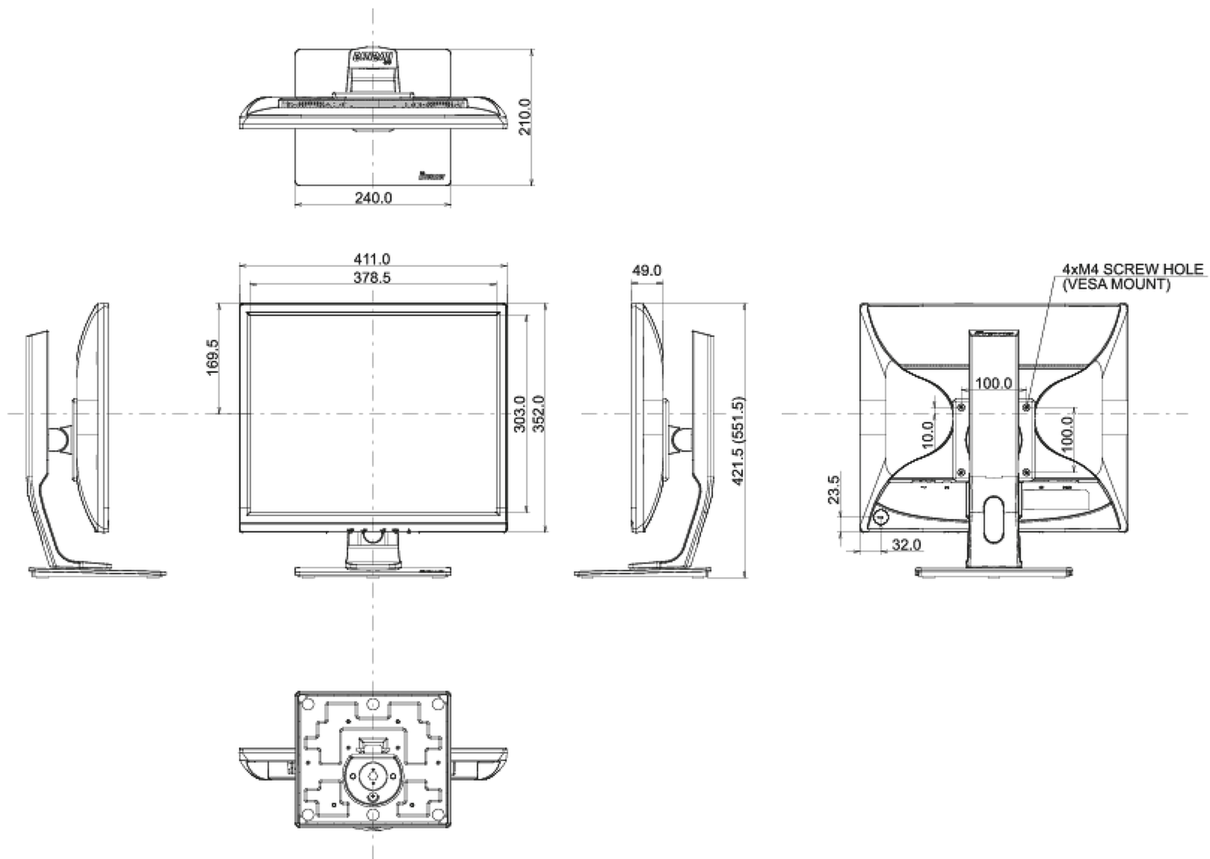

07 SOSTENIBILITA'

Norme

CE, TÜV-GS, RoHS support, ErP, WEEE, REACH, ENERGY STAR®, UKCA

Classe efficienza energetica (Regulation (EU) 2017/1369)

E

EPEAT Silver

EPEAT è una completa valutazione ambientale che consente di identificare i computer più ecologici e altre apparecchiature elettroniche. La certificazione Silver significa che il monitor è conforme a tutti i criteri richiesti e almeno il 50% dei requisiti facoltativi. EPEAT Silver è valida nei paesi in cui iiyama ha registrato i prodotti. Visitare www.epeat.net per lo stato di registrazione nel vostro paese.

REACH SVHC

sopra 0.1%: Piombo

08 DIMENSIONI / PESO

Prodotti dimensioni L x H x P

411 x 421.5 (551.5) x 210mm

Peso (netto)

4.9kg

EAN code

4948570111688

Tutti i marchi e i marchi registrati citati. E & O E. Specifiche soggette a modifiche senza preavviso. Tutti i display LCD è conforme alla norma ISO-9241-307:2008 in connessione con difetti dei pixel.

© IIYAMA CORPORATION. ALL RIGHTS RESERVED