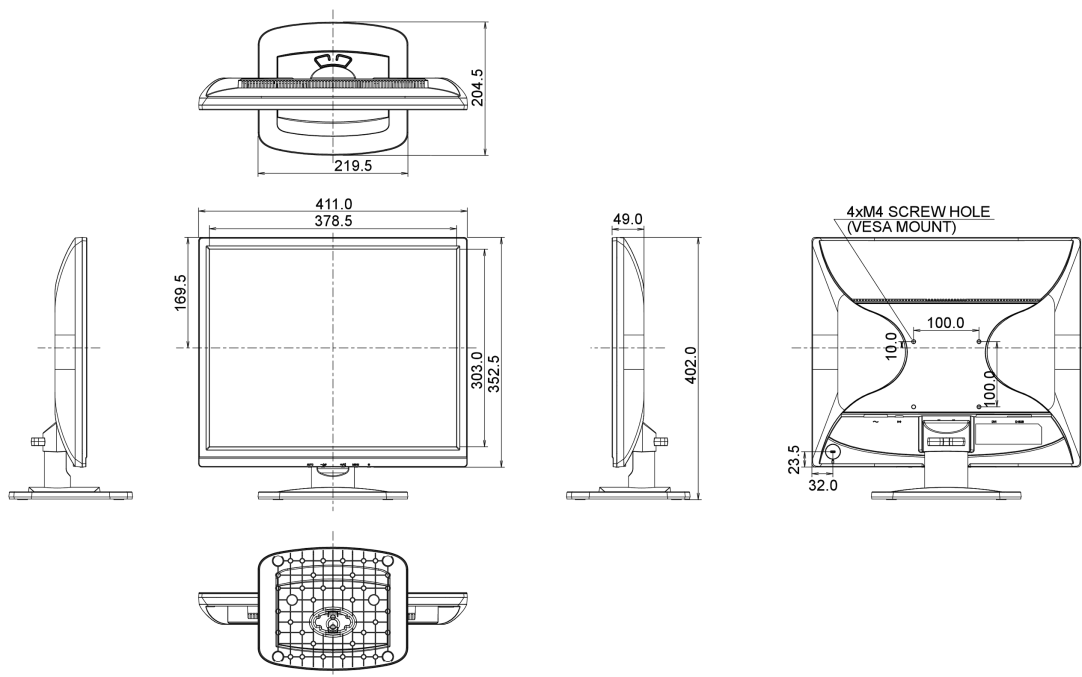

07 DUURZAAMHEID

Richtlijnen

CE, TÜV-GS, RoHS support, ErP, WEEE, REACH, ENERGY STAR®, UKCA

Energie efficiëntie klasse (Regulation (EU) 2017/1369)

E

EPEAT Silver

EPEAT (Electronic Environmental Assessment Tool) is een uitgebreide milieuclassificatie voor consumenten om in te schatten welke gevolgen een product heeft op het milieu. De silver-certificering betekent dat de monitor voldoet aan alle vereiste criteria plus ten minste 50% van de optionele vereisten. EPEAT silver is geldig in landen waar iiyama het product registreert. Ga naar www.epeat.net voor de registratiestatus in uw land. "

REACH SVHC

meer dan 0.1%: Lood

08 AFMETINGEN / GEWICHT

Product afmetingen B x H x D

411 x 402 x 204.5mm

Gewicht (zonder doos)

3.2kg

EAN code

4948570111664

Alle handelsmerken zijn geregistreerd. Gegevens onder voorbehoud van zetfouten. Specificaties kunnen vooraf en zonder opgave van reden gewijzigd worden. Alle LCD-panels vallen onder ISO-9241-307:2008 inzake pixelfouten.

© IIYAMA CORPORATION. ALL RIGHTS RESERVED