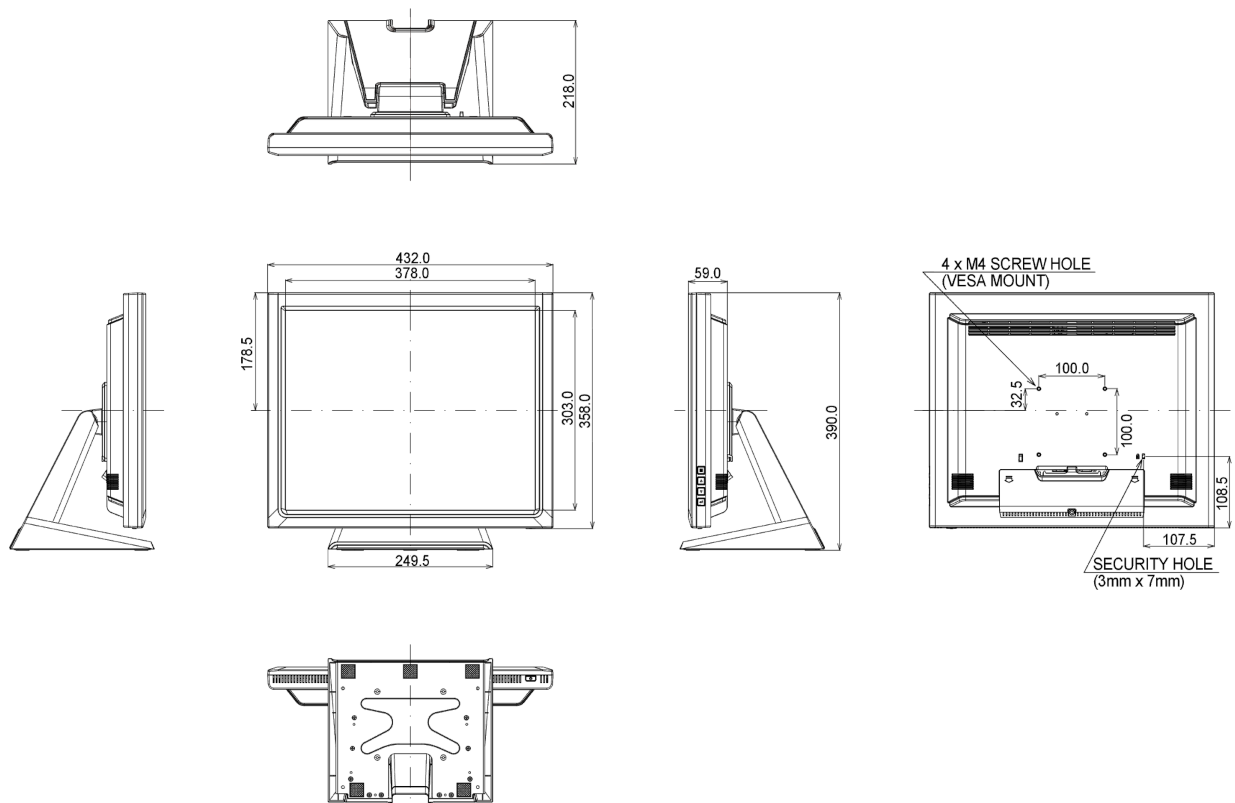

06 MECCANICA

Angolo di inclinazione 90° alto; 5° giù

Montaggio VESA 100 x 100mm

Passaggio cavi si

07 ACCESSORI INCLUSI

Cavo di alimentazione, VGA, DVI, USB, Audio

Guida guida rapida, guida di sicurezza

Altro Touch Panel Driver Disk (CD-ROM)

REACH SVHC sopra 0.1%: Piombo

10 DIMENSIONI / PESO

Prodotti dimensioni L x H x P 432 x 390 x 218mm

Peso (netto) 6.6kg

Tutti i marchi e i marchi registrati citati. E & O E. Specifiche soggette a modifiche senza preavviso. Tutti i display LCD è conforme alla norma ISO-9241-307:2008 in connessione con difetti dei pixel.