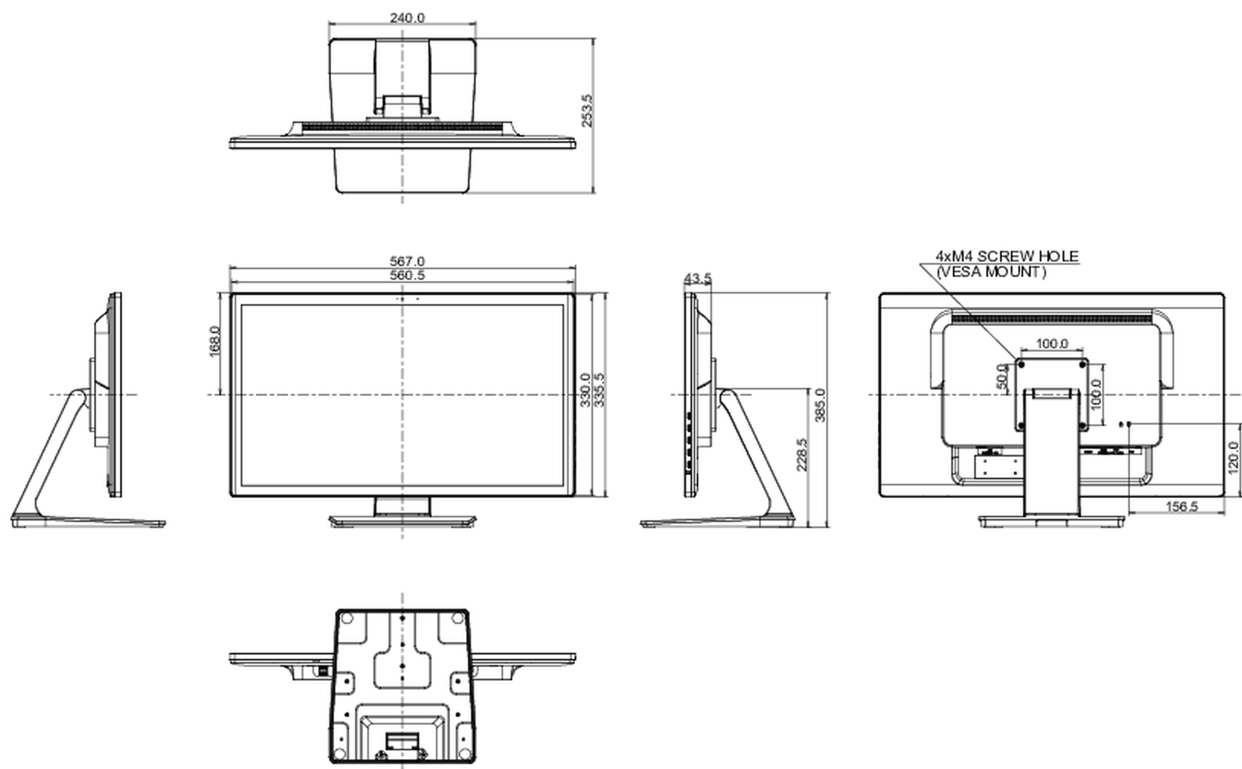

01 KIJELZŐ JELLEMZŐI

Dizájn	Széltől szélíig érő üveg
Átló	23.8", 60.5cm
Panel	IPS
Natív felbontás	1920 x 1080 @60Hz (2.1 megapixel Full HD)
Képarány	16:9
Fényerő	400 cd/m ²
Fényerősség	344 cd/m ² érintéssel
Fényáteresztés	86%
Statikus kontraszt	1000:1
Válaszidő (GTG)	5ms
Látótér	horizontális/vertikális: horizontal°/vertical 178°, jobb/bal: 0°/0°, fel/le: 0°/0°
Szín támogatás	16.7mIn 8bit
Horizontális szinkronizálás	30 - 83kHz
Látható terület Sz x M	527 x 296.5mm, 20.7 x 11.7"
Pixel magasság	0.274mm
Káva színe és felülete	fekete, matt

10 MÉRETEK / SÚLY

Termék méretei Sz x H x M	567 x 385 x 253.5mm
Doboz méretei Sz x H x M	635 x 405 x 143mm
Súly (doboz nélkül)	5.6kg
Súly (dobozzal)	7.2kg
EAN kód	4948570125197

All trademarks and registered trademarks acknowledged. E & O E. Specification subject to change without notice. All LCD's comply with ISO-9241-307:2008 in connection with pixel defects.