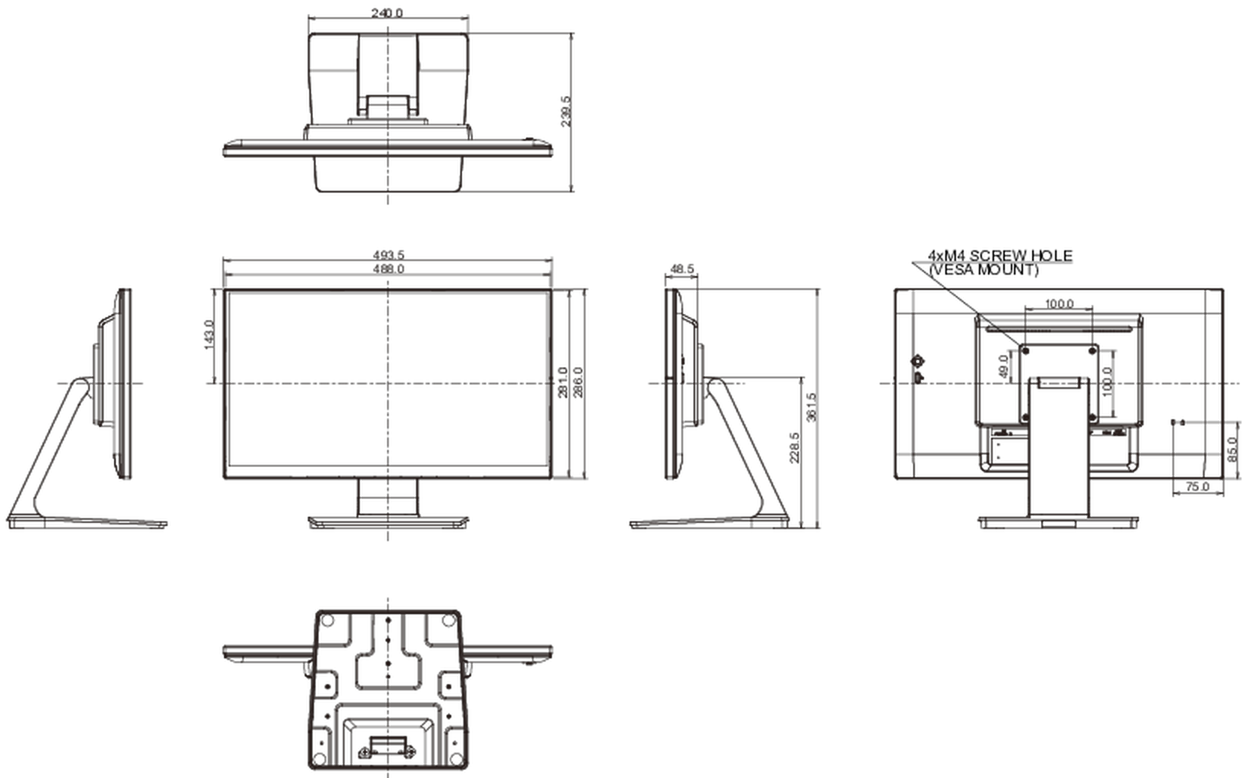

## 10 AFMETINGEN / GEWICHT

Product afmetingen B x H x D	493.5 x 361.5 x 239.5mm
Doos afmetingen B x H x D	560 x 350 x 150mm
Gewicht (zonder doos)	4.5kg
Gewicht (inclusief doos)	6kg
EAN code	4948570125180