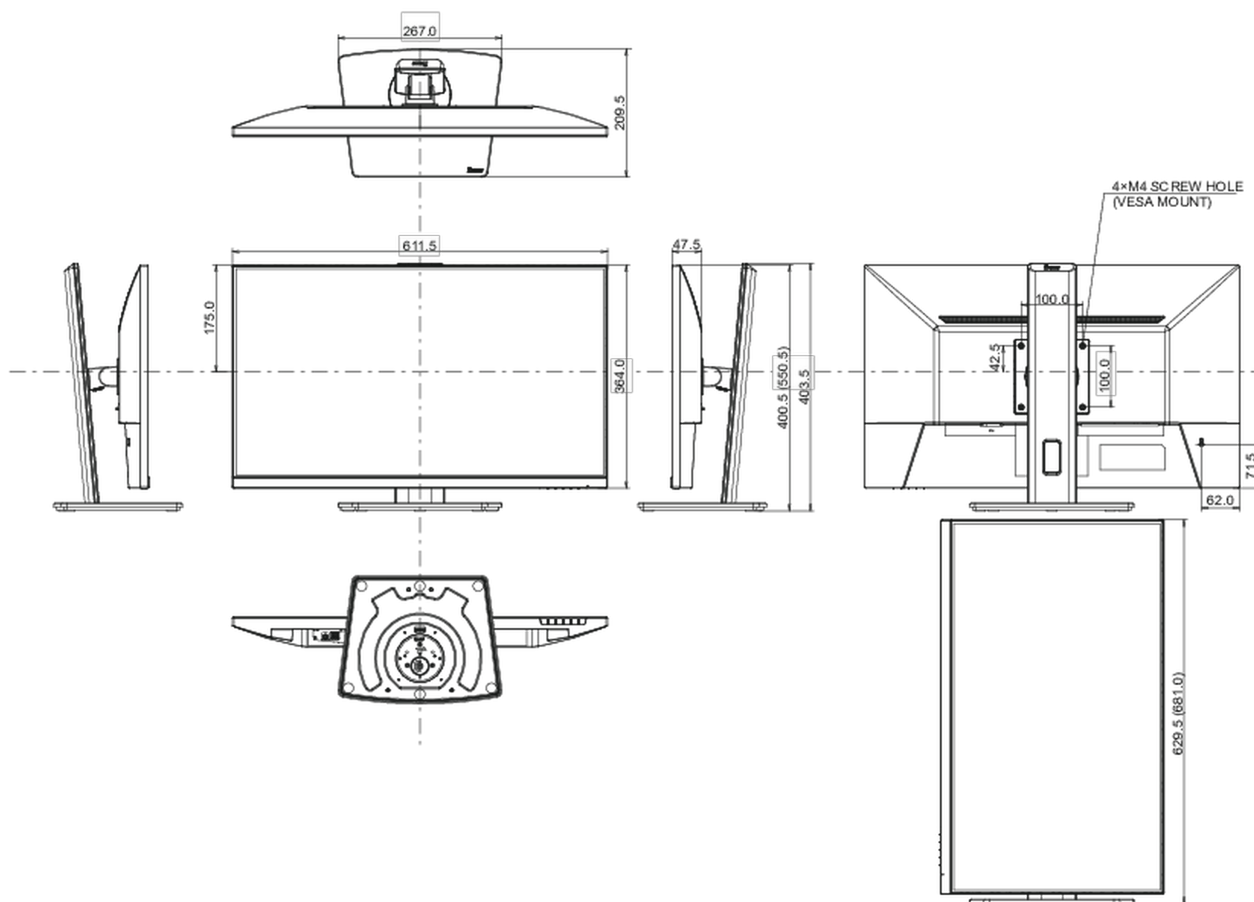

05 UKLJUČENI DODACI

Kablovi	Strujni kabl, HDMI
Ostalo	kratko uputstvo, bezbednosni vodič

06 UPRAVLJANJE NAPAJANJEM

Napajanje	interna
Potrošnja energije	% 1W tipično, 0.5W stand by, 0.3W isključen

07 ODRŽIVOST

Propisi	TCO Sertifikat, CE, TÜV-Bauart, EAC, VCCI-B, PSE, RoHS podrška, ErP, WEEE, REACH, UKCA

Klasa energetske efikasnosti (Regulation (EU) 2017/1369)	E

REACH SVHC	iznad 0.1%: Olova

08 DIMENZIJE / TEŽINA

Dimenzije proizvoda Š x V x D	611.5 x 435 x 189mm

Dimenzije kutije Š x V x D	691 x 142 x 447mm

Težina (bez kutije)	5.4kg

Težina (sa kutijom)	6.5kg

EAN kod	4948570124633