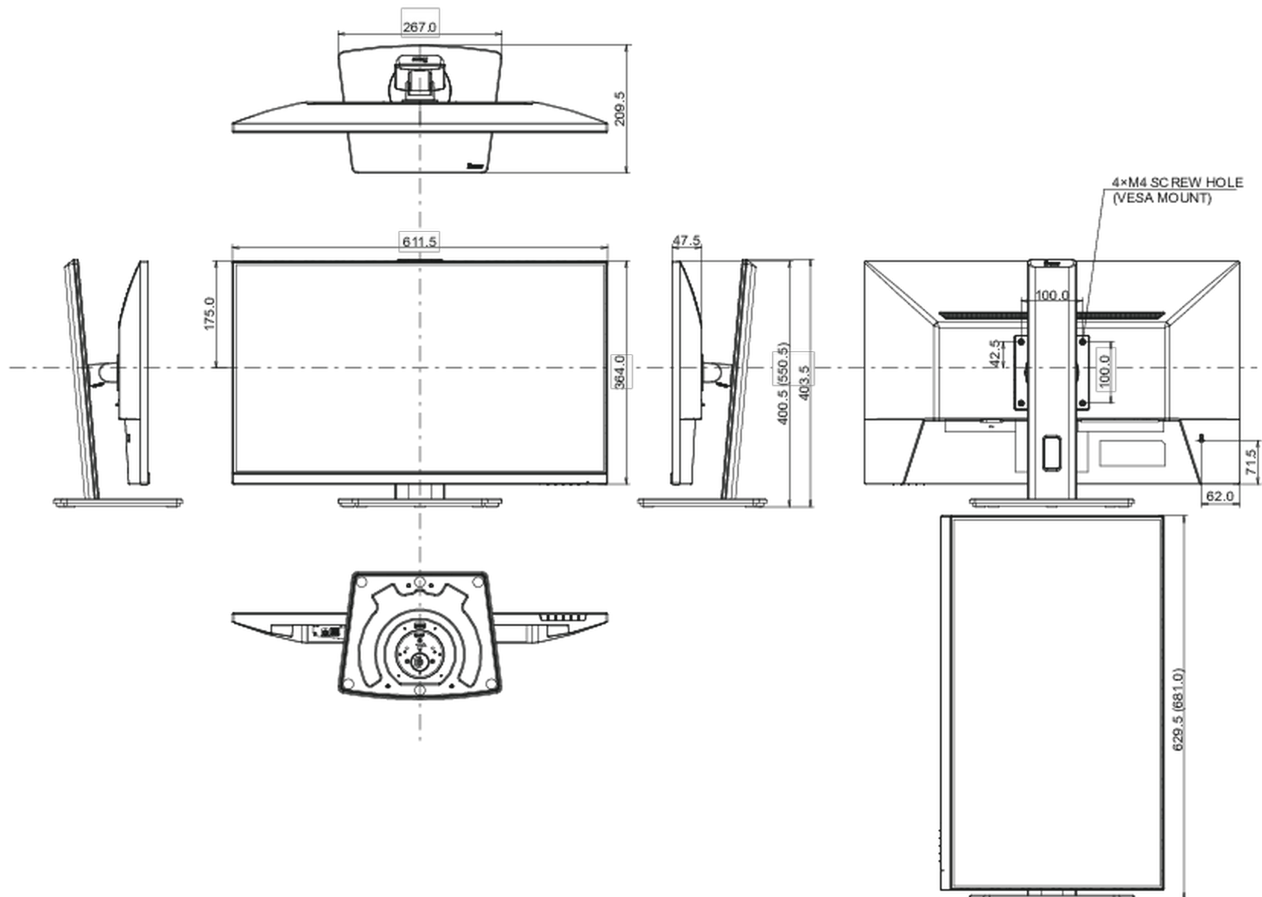

Energie efficiëntie klasse (Regulation (EU) 2017/1369)

E

REACH SVHC

meer dan 0.1%: Lood

08 AFMETINGEN / GEWICHT

Product afmetingen B x H x D

611.5 x 435 x 189mm

Doos afmetingen B x H x D

691 x 142 x 447mm

Gewicht (zonder doos)

5.4kg

Gewicht (inclusief doos)

6.5kg

EAN code

4948570124633

Alle handelsmerken zijn geregistreerd. Gegevens onder voorbehoud van zetfouten. Specificaties kunnen vooraf en zonder opgaaf van reden gewijzigd worden. Alle LCD-panelen vallen onder ISO-9241-307:2008 inzake pixelfouten.