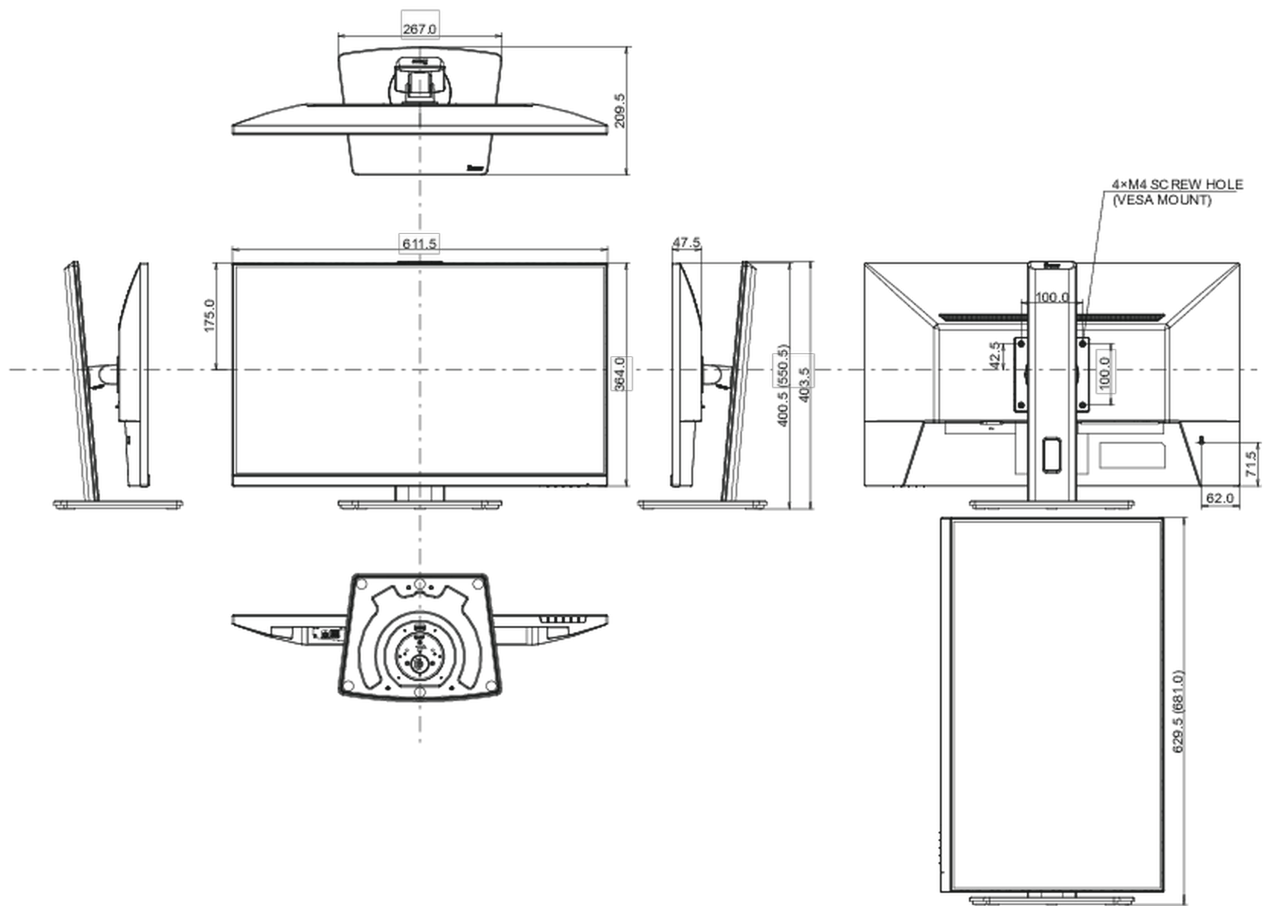

All trademarks and registered trademarks acknowledged. E & O E. Specification subject to change without notice. All LCD's comply with ISO-9241-307:2008 in connection with pixel defects.

© IYAMA CORPORATION. ALL RIGHTS RESERVED