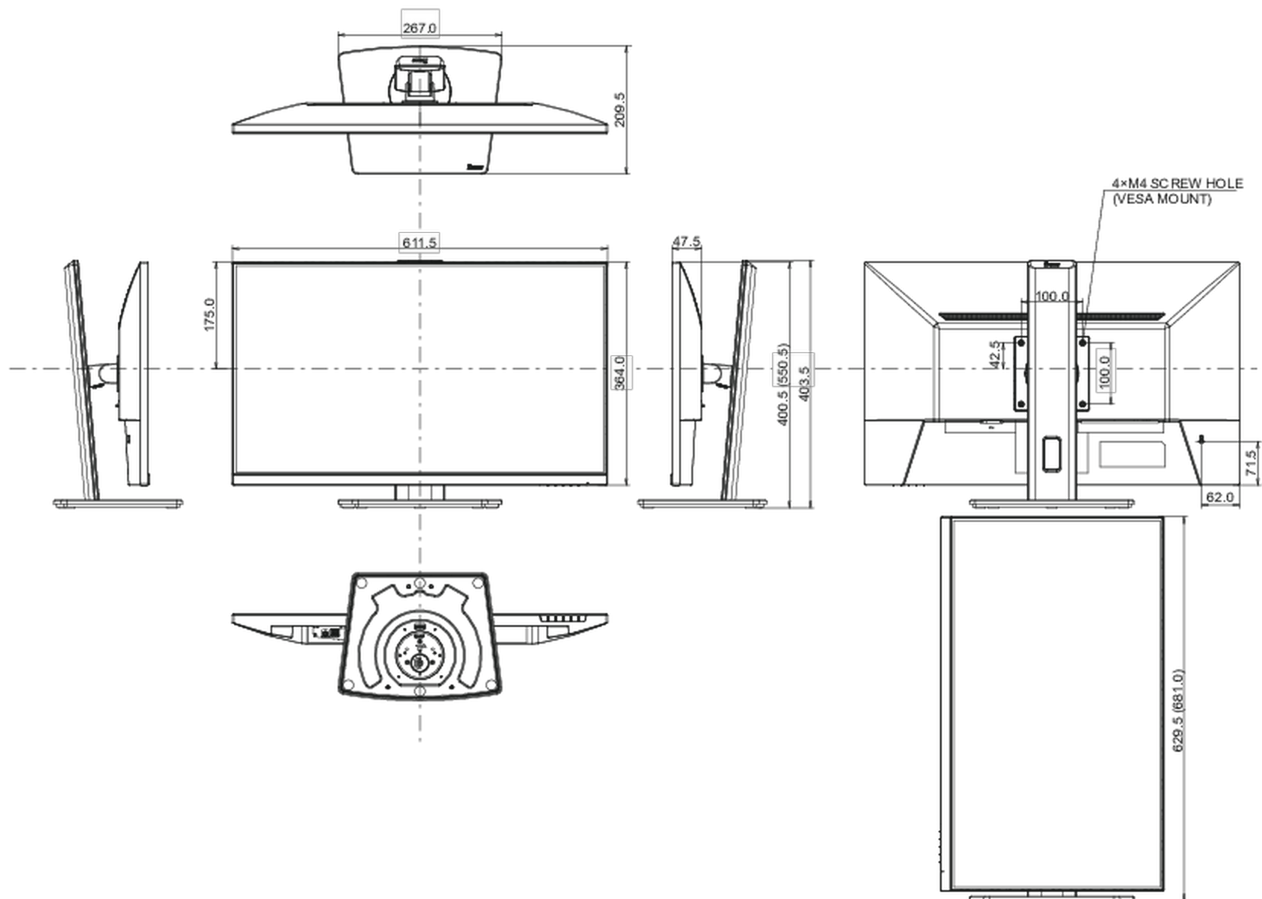

01 CARACTÉRISTIQUES DE L'ÉCRAN

Design	3 côtés sans bordure
Diagonale	27", 68.6cm
Matrice	dalle IPS Technologie LED, finition mate
Résolution native	1920 x 1080 @100Hz (2.1 megapixel Full HD)
Le ratio d'aspect	16:9
Luminosité	300 cd/m ²
Contraste	1300:1
Contraste dynamique	80M:1
Temps de réponse (MPRT)	1ms
Angle de vision	horizontal/vertical: 178°/178°, droit/gauche: 89°/89°, en avant/en arrière: 89°/89°
Couleurs supportées	16.7mln (sRGB: 96%; NTSC: 72%)
Fréquence horizontale	30 - 110kHz
Surface de travail H x L	597.9 x 336.3mm, 23.5 x 13.2"
Taille du pixel	0.311mm
Couleur	mate, noir

04 MECANIQUE

Réglages Position Image	hauteur, angle H, angle V, pivot (rotation des deux côtés)
RÉGULATION DE LA HAUTEUR	150mm
Rotation (fonction PIVOT)	90°
Angle de rotation	120°; 60° gauche; 60° droit
Angle d'inclinaison	23° en avant; 5° en arrière
Montage VESA	100 x 100mm
Système de gestion de passage des câbles	oui

08 DIMENSIONS / POIDS

Dimensions produit L x H x P	611.5 x 435 x 189mm
Dimensions de la boîte L x H x P	691 x 142 x 447mm
Poids (sans boîte)	5.4kg
Poids (avec boîte)	6.5kg
Code EAN	4948570124633

Toutes les marques nommées sur ce site sont des marques déposées. iiyama ne pourra être tenu responsable d'éventuelles erreurs ou omissions contenues sur ce site. Tous les écrans LCD iiyama sont conformes à la norme ISO-9241-307:2008 pour ce qui concerne les défauts de pixel.