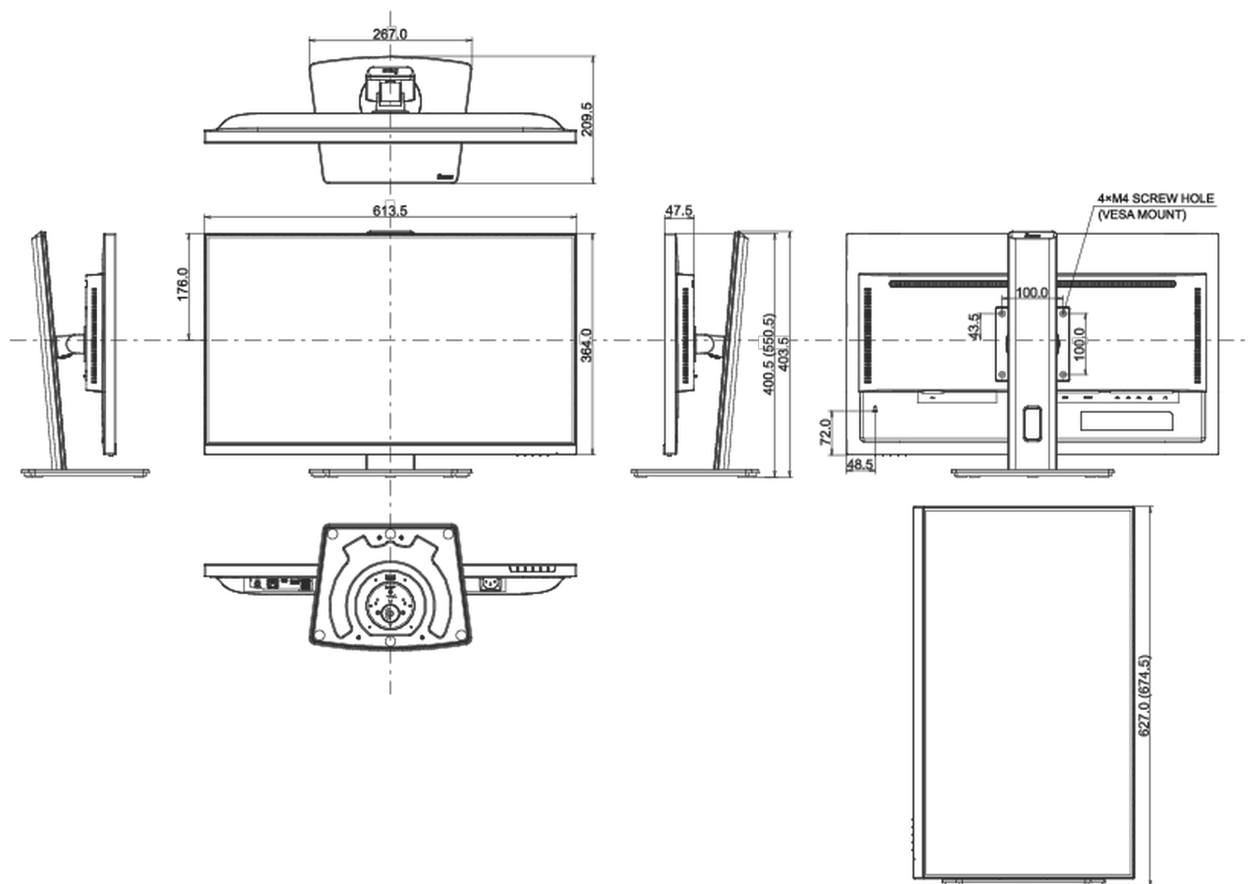

04 МЕХАНИЧЕСКИЕ ХАРАКТЕРИСТИКИ

Эргономика	высота, вращение подставки, наклон, pivot (вращение в обе стороны)
Настройка высоты (HAS)	150мм

Вращение экрана (PIVOT)	90°
Вращение подставки (Swivel)	90°; 45° лево; 45° право
Угол наклона экрана	23° вверх; 5° вниз
Крепление VESA	100 x 100mm
Крепления для кабелей	да

05 6.АКСЕССУАРЫ

Кабели	Питание, HDMI, DP, USB-C
Прочее	Краткое руководство по началу работы, Руководство по безопасности

06 POWER-MANAGEMENT

Блок питания	внутренний
Питание	AC 100 - 240V, 50/60Гц
Потребляемая мощность	26W стандарт, 0.5W ожидание, 0.3W отключено

08 РАЗМЕР / ВЕС

Размер продукта Ш x В x Г	613.5 x 400.5 (550.5) x 209.5мм
Размер коробки Ш x В x Г	679 x 427 x 130мм
Вес (без упаковки)	6.1кг
Вес (с упаковкой)	8.7кг
EAN код	4948570125036

Все товарные знаки и торговые марки являются собственностью их владельцев и они защищены. Ошибки и изменения допускаются. Спецификации могут быть изменены без уведомления. Все LCD мониторы соответствуют стандарту ISO-9241-307:2008 по политике битых пикселей.