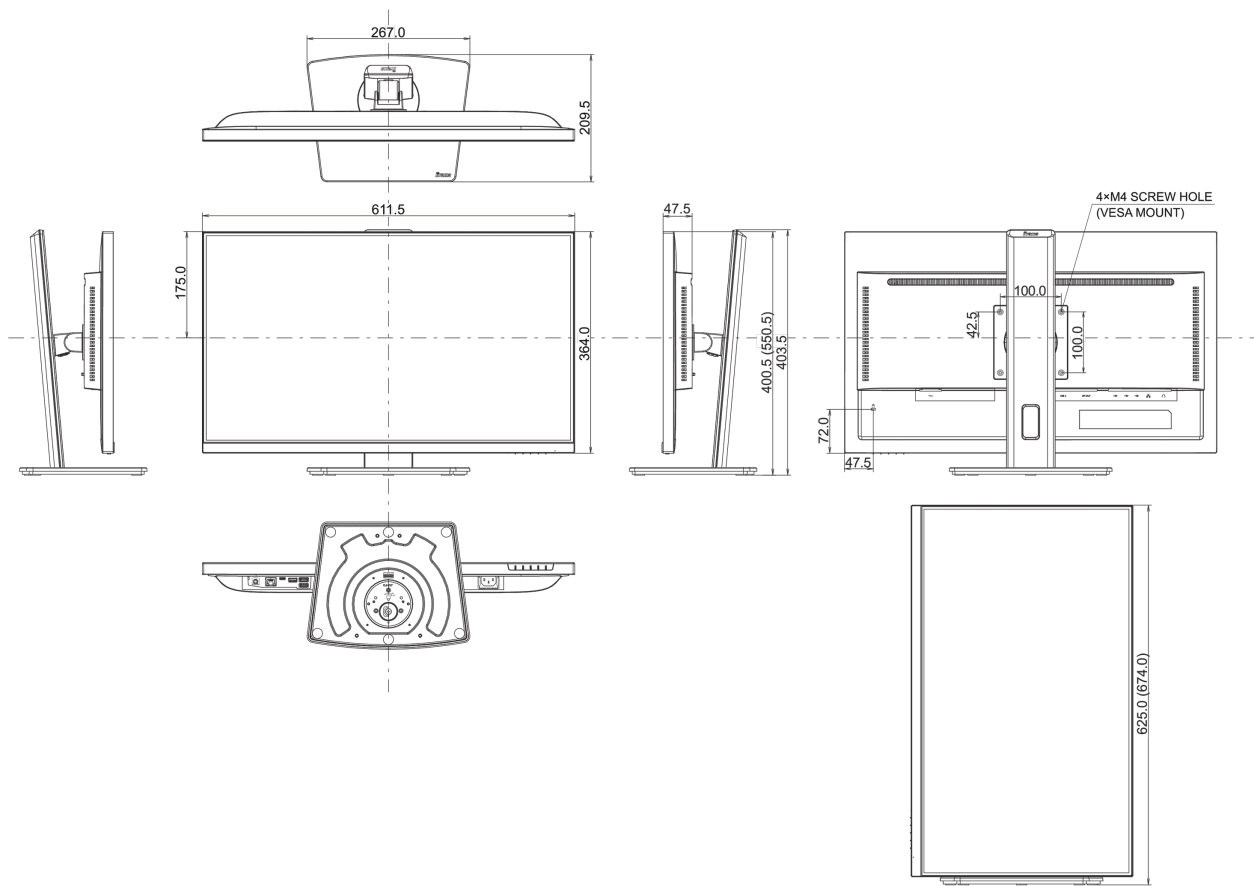

04 MECHANIKUS

Kijelző helyzetének beállítása	magasság, forgatható, billenthető, forgatható (forgatás mindkét oldalra)
Magasság beállítása	150mm

Forgatás (PIVOT funkció - portré mód)	90°
Forgó állvány	90°; 45 ° bal; 45° jobb
Hajlásszög	23° fel; 5° le
VESA állvány	100 x 100mm
Kábelkezelő rendszer	igen

08 MÉRETEK / SÚLY

Termék méretei Sz x H x M	611.5 x 400.5 (550.5) x 209.5mm
Doboz méretei Sz x H x M	679 x 427 x 130mm
Súly (doboz nélkül)	6kg
Súly (dobozzal)	8.7kg
EAN kód	4948570124978

All trademarks and registered trademarks acknowledged. E & O E. Specification subject to change without notice. All LCD's comply with ISO-9241-307:2008 in connection with pixel defects.