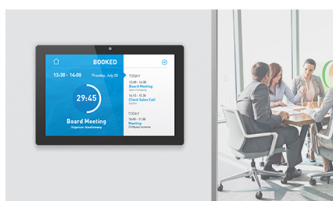

Het 10.1-inch PCAP 10-punts touchscreen biedt u de kans om op een makkelijke en intuïtieve manier de interactie met uw klanten te verbeteren. En dankzij de Power over Ethernet-technologie (POE) hoeft u maar één kabel te gebruiken voor zowel stroom als internet, waardoor de installatie een fluitje van een cent wordt. U kunt de monitor flexibel gebruiken in landscape, portrait of face-up positie, wat het perfect maakt voor verschillende toepassingen. Met de ingebouwde camera en luidsprekers zijn de interactieve mogelijkheden eindeloos – ideaal voor wie op zoek is naar een slimme en efficiënte oplossing!

Ingebouwde camera, microfoon en luidsprekers

Het scherm is een perfecte oplossing voor semi- of volledig geautomatiseerde balies, waarmee bedrijven bezoekersverkeer in de lobby van de receptie kunnen volgen en beheren zonder afbreuk te doen aan de veiligheid en beveiliging van uw personeel, bezoekers en bedrijfsmiddelen.