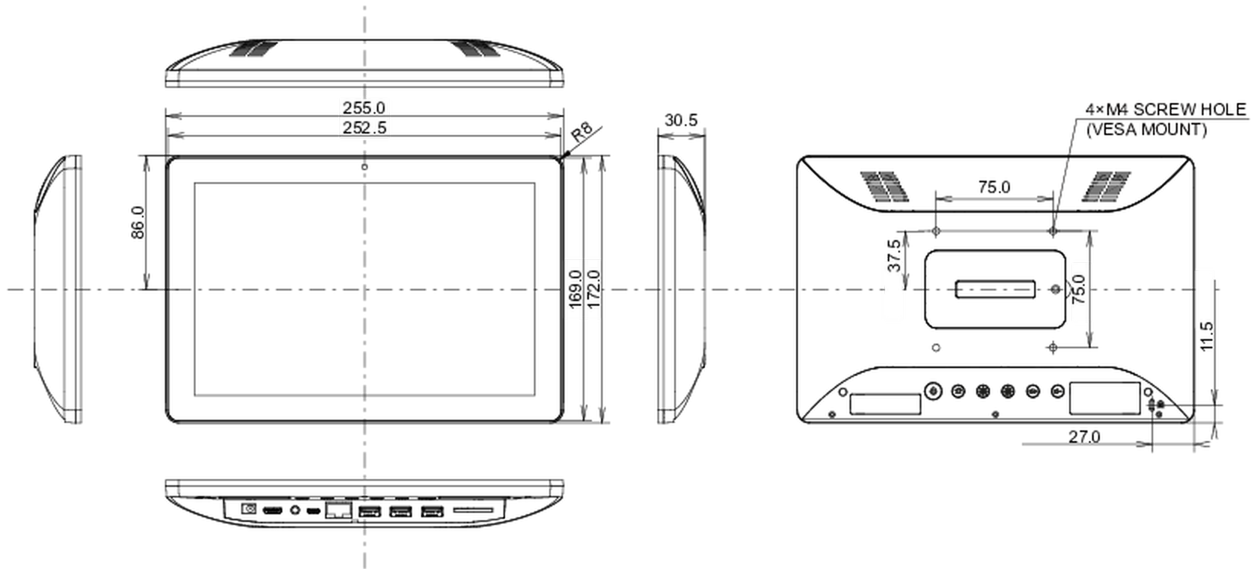

REACH SVHC	meer dan 0.1%: Lood
------------	---------------------

10 AFMETINGEN / GEWICHT

Product afmetingen B x H x D	255 x 172 x 30.5mm
------------------------------	--------------------

Doos afmetingen B x H x D	398 x 223 x 68mm
---------------------------	------------------

Gewicht (zonder doos)	0.8kg
-----------------------	-------

Gewicht (inclusief doos)	1.36kg
--------------------------	--------

EAN code	4948570124541
----------	---------------

Alle handelsmerken zijn geregistreerd. Gegevens onder voorbehoud van zetfouten. Specificaties kunnen vooraf en zonder opgaaf van reden gewijzigd worden. Alle LCD-panels vallen onder ISO-9241-307:2008 inzake pixelfouten.