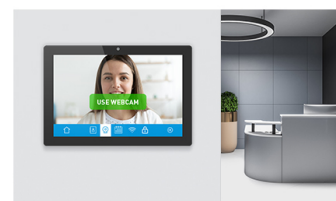

Het 10.1-inch PCAP 10-punts touchscreen biedt u de kans om op een makkelijke en intuïtieve manier de interactie met uw klanten te verbeteren. En dankzij de Power over Ethernet-technologie (POE) hoeft u maar één kabel te gebruiken voor zowel stroom als internet, waardoor de installatie een fluitje van een cent wordt. U kunt de monitor flexibel gebruiken in landscape, portrait of face-up positie, wat het perfect maakt voor verschillende toepassingen. Met de ingebouwde camera en luidsprekers zijn de interactieve mogelijkheden eindeloos – ideaal voor wie op zoek is naar een slimme en efficiënte oplossing!

Ingebouwde camera, microfoon en luidsprekers

Het scherm is een perfecte oplossing voor semi- of volledig geautomatiseerde balies, waarmee bedrijven bezoekersverkeer in de lobby van de receptie kunnen volgen en beheren zonder afbreuk te doen aan de veiligheid en beveiliging van uw personeel, bezoekers en bedrijfsmiddelen.