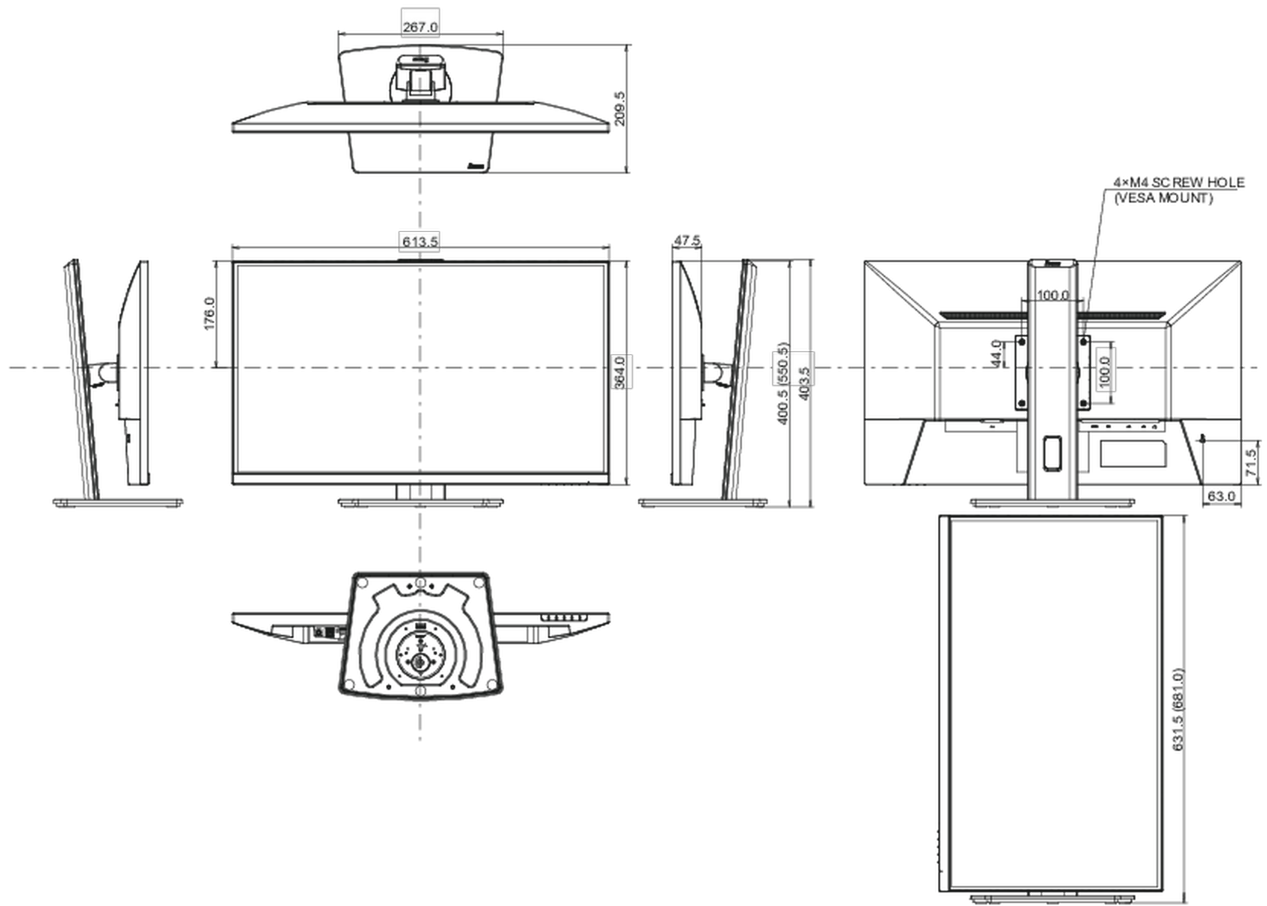

## 04 ASPECTOS MECÁNICOS

Soporte de altura regulable	altura, giro, inclinación, pivote (rotación a ambos lados)
Ajuste de altura	150mm
Rotación (función de pivote)	90°
Soporte giratorio	120°; 60° izquierdo; 60° derecho
Ángulo de inclinación	23° arriba; 5° abajo

## 08 DIMENSIONES / PESO

Producto dimensiones W x H x D	613.5 x 400.5 (550.5) x 209.5mm
Dimensiones de la caja (ancho x alto x fondo)	691 x 447 x 142mm
Peso (sin caja)	5.6kg
Peso (con caja)	7.3kg
Código EAN	4948570124657