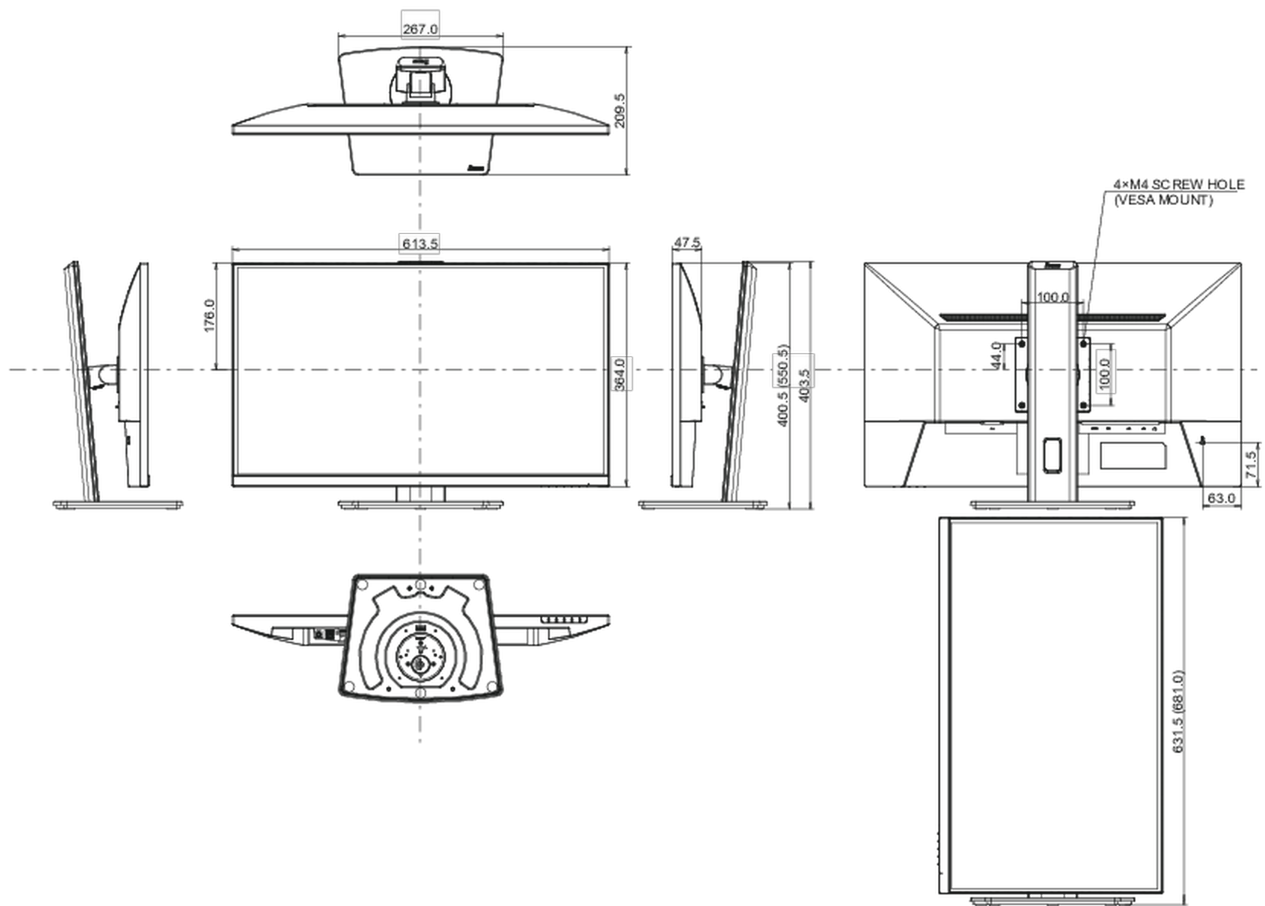

04 MECHANISME

Positieaanpassingen	hoogte, draaien, kantelen, pivot (rotatie aan beide zijden)
Hoogte-instelling	150mm
Rotatie	90°
Draaibare voet	120°; 60° links; 60° rechts
Kantelhoek	23° omhoog; 5° omlaag

VESA montage	100 x 100mm
Kabelmanagement systeem	ja

05 INBEGREPEN ACCESSOIRES

Kabels	Stroom, USB, HDMI, DP
Overige	Quick guide handleiding, veiligheidsinstructies

06 POWER-MANAGEMENT

Voeding	intern
Stroomvoorziening	AC 100 - 240V, 50/60Hz
Energieverbruik	22W typisch, 0.5W stand by, 0.3W uit modus

08 AFMETINGEN / GEWICHT

Product afmetingen B x H x D	613.5 x 400.5 (550.5) x 209.5mm
Doos afmetingen B x H x D	691 x 447 x 142mm
Gewicht (zonder doos)	5.6kg
Gewicht (inclusief doos)	7.3kg
EAN code	4948570124657