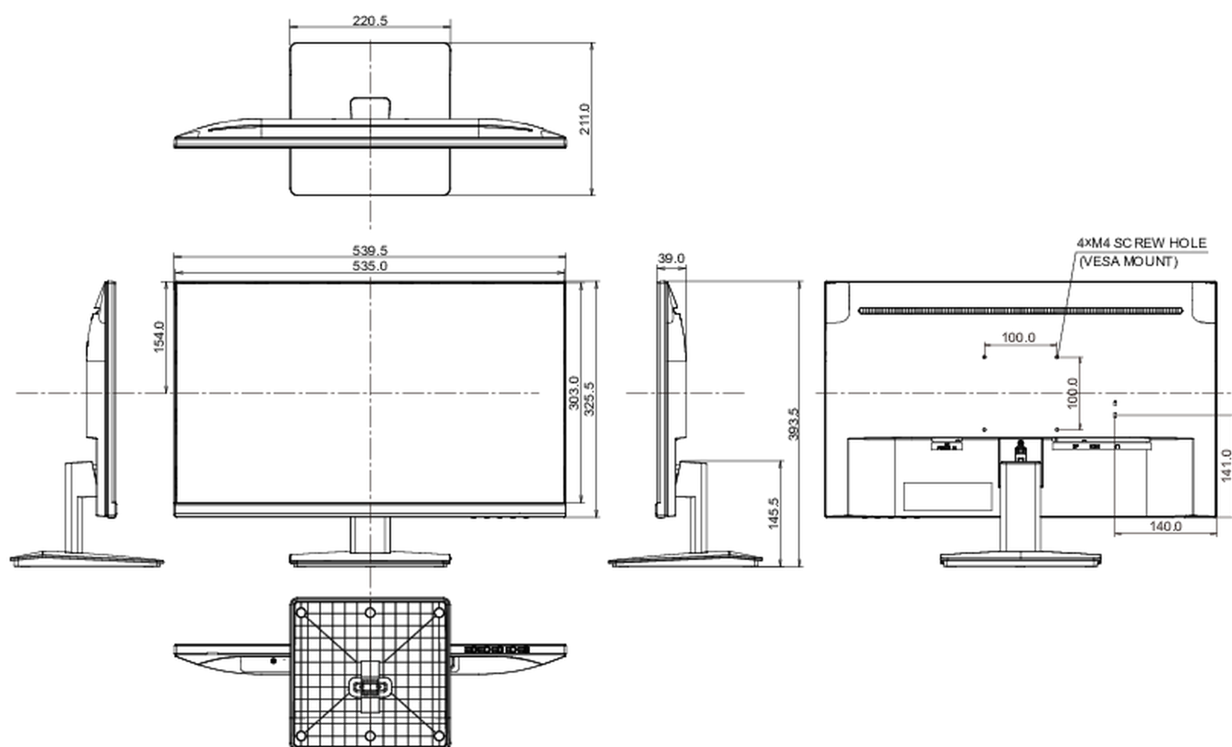

Pozostałe

skrócona instrukcja obsługi, instrukcja bezpieczeństwa

06 ZARZĄDZANIE ENERGIĄ

Zasilacz

wewnętrzny

Zasilanie

AC 100 - 240V, 50/60Hz

Zużycie energii

16W typowo, 0.5W stand by, 0.3W off mode

07 ZRÓWNOWAŻONY ROZWÓJ

Certyfikaty

TCO Certified, CE, TÜV-Bauart, EAC, VCCI-B, PSE, RoHS support, ErP, WEEE, REACH, UKCA

Klasa efektywności energetycznej
(Regulation (EU) 2017/1369)

E

REACH SVHC

powyżej 0.1% ołowiu

08 WYMIARY / WAGA

Wymiary produktu szer. x wys. x gł.

539.5 x 393.5 x 211mm

Wymiary pudła szer. x wys. x gł.

607 x 401 x 127mm

Waga (bez pudła)

3.5kg

Waga (z pudłem)

4.7kg

Kod EAN

4948570124770

Wszystkie znaki towarowe zastrzeżone. Pomyłki i wprowadzanie zmian zastrzeżone. Specyfikacje produktów mogą ulec zmianie bez wcześniejszego zawiadomienia. Wszystkie monitory LCD iiyama są zgodne z normą ISO-9241-307:2008 określającą liczbę i rodzaj defektów matrycy.