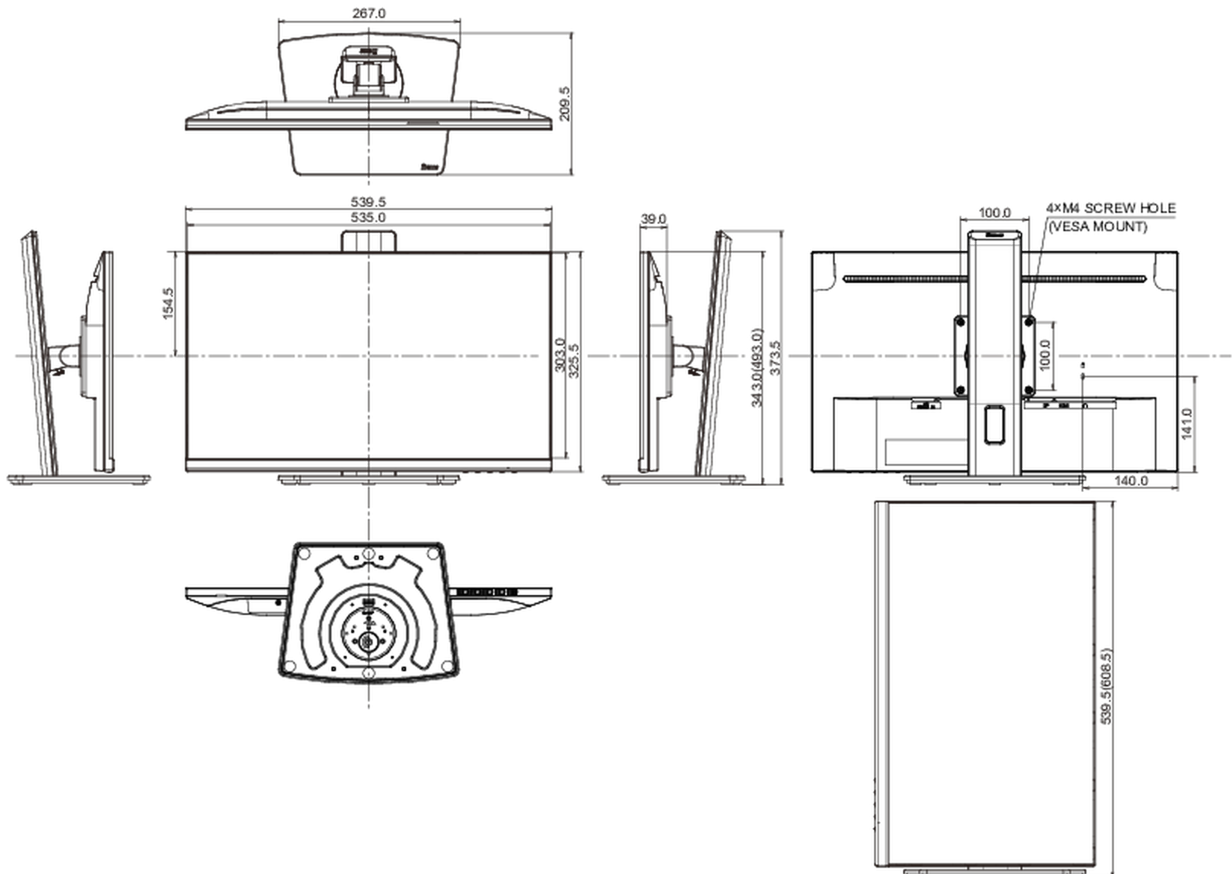

04 MECHANISME

Positieaanpassingen	hoogte, draaien, kantelen, pivot (rotatie aan beide zijden)
Hoogte-instelling	150mm
Rotatie	90°
Draaibare voet	120°; ° links; 60° rechts
Kantelhoek	23° omhoog; 5° omlaag
VESA montage	100 x 100mm
Kabelmanagement systeem	ja

08 AFMETINGEN / GEWICHT

Product afmetingen B x H x D	539.5 x 343 (493) x 209,5mm
Doos afmetingen B x H x D	640 x 390 x 145mm
Gewicht (zonder doos)	5.1kg
Gewicht (inclusief doos)	6.4kg
EAN code	4948570124763