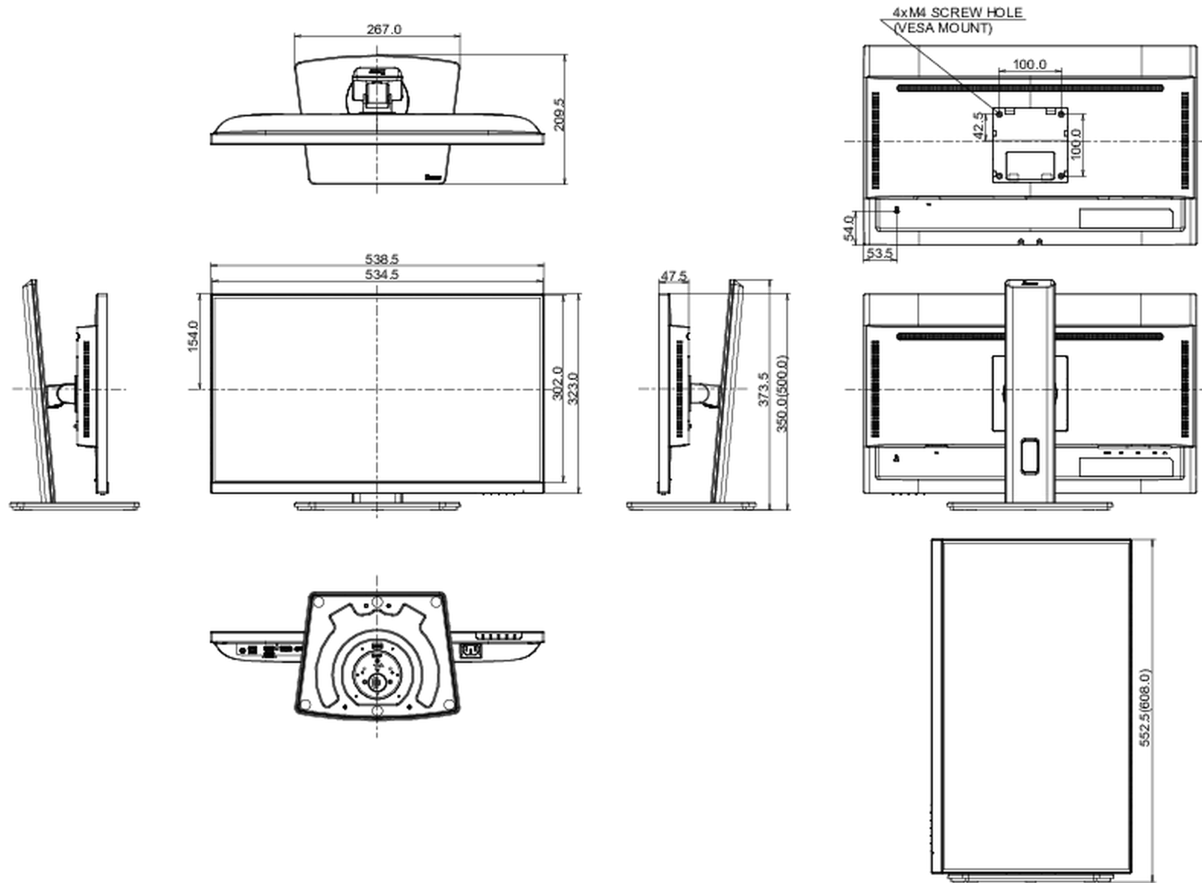

## 04 MECHANIKUS

Kijelző helyzetének beállításai	magasság, forgatható, billenthető, forgatható (forgatás mindkét oldalra)
Magasság beállítása	150mm
Forgatás (PIVOT funkció - portré mód)	90°
Forgó állvány	90°; 45 ° bal; 45° jobb
Hajlásszög	23° fel; 5° le
VESA állvány	100 x 100mm

**08** MÉRETEK / SÚLY

Termék méretei Sz x H x M	538.5 x 350 (500) x 209.5mm
Doboz méretei Sz x H x M	685 x 405 x 126mm
Súly (doboz nélkül)	4.9kg
Súly (dobozzal)	6.9kg
EAN kód	4948570125074

All trademarks and registered trademarks acknowledged. E & O E. Specification subject to change without notice. All LCD's comply with ISO-9241-307:2008 in connection with pixel defects.