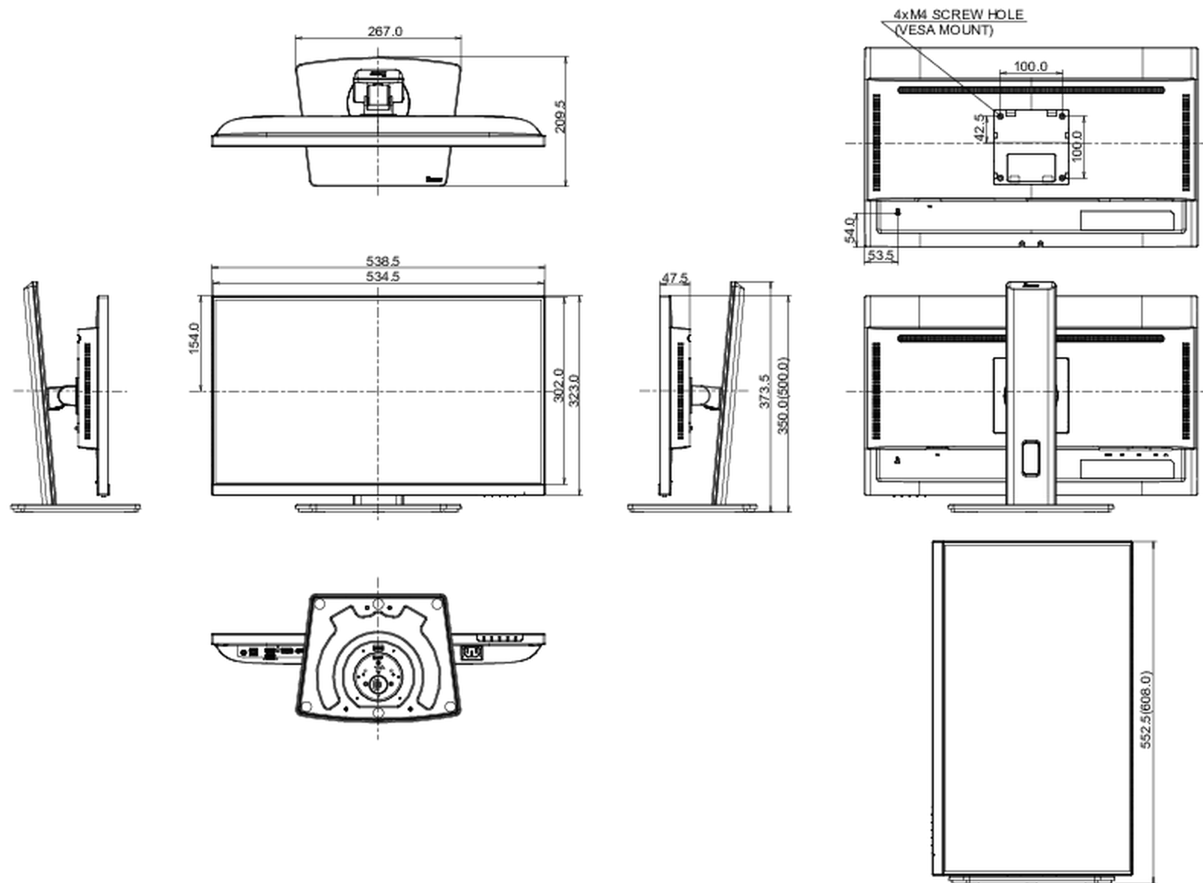

## 08 AFMETINGEN / GEWICHT

Product afmetingen B x H x D	538.5 x 350 (500) x 209.5mm
Doos afmetingen B x H x D	685 x 405 x 126mm
Gewicht (zonder doos)	4.9kg
Gewicht (inclusief doos)	6.9kg
EAN code	4948570125074