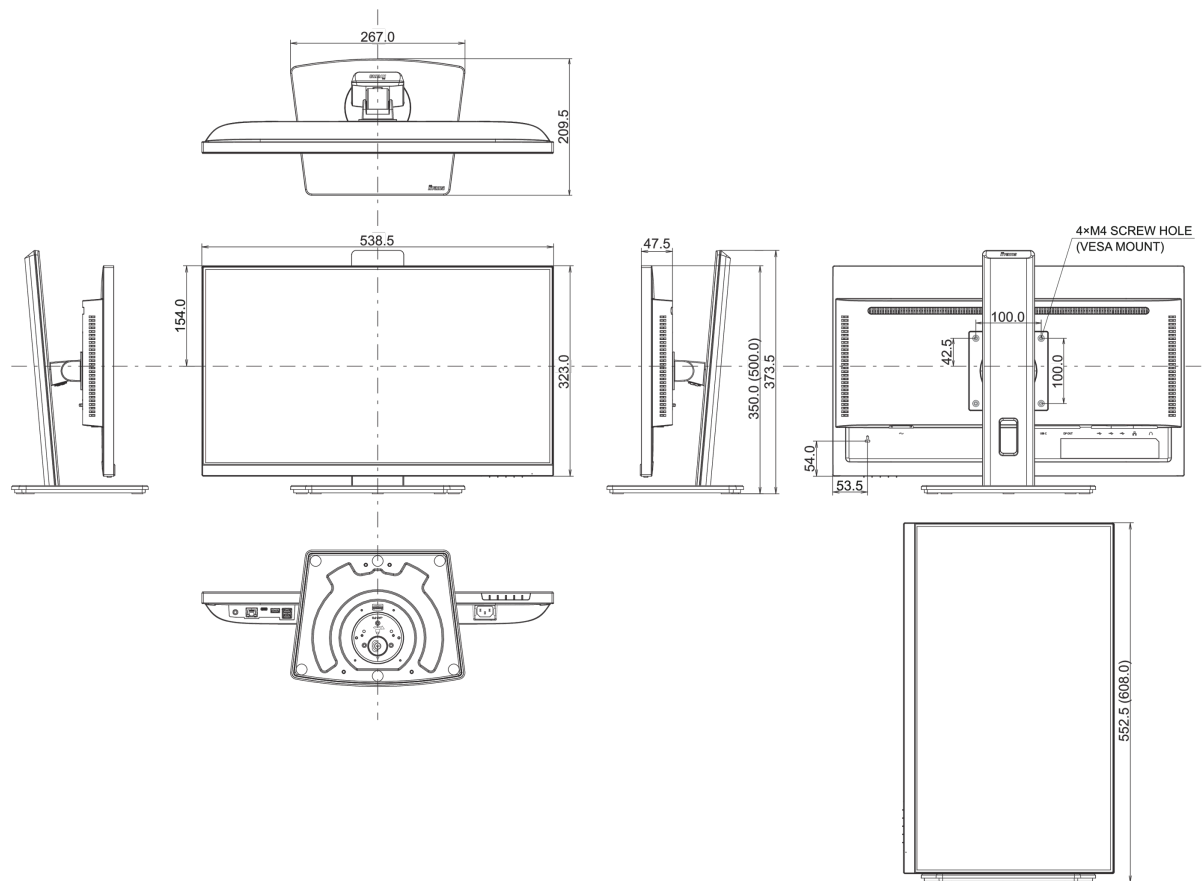

04 MECHANISME

Positieaanpassingen	hoogte, draaien, kantelen, pivot (rotatie aan beide zijden)
---------------------	---

Hoogte-instelling	150mm
Rotatie	90°
Draaibare voet	90°; 45 ° links; 45° rechts
Kantelhoek	23° omhoog; 5° omlaag
VESA montage	100 x 100mm
Kabelmanagement systeem	ja

05 INBEGREPEN ACCESSOIRES

Kabels	Stroom, HDMI, USB-C
Overige	Quick guide handleiding, veiligheidsinstructies

06 POWER-MANAGEMENT

Voeding	intern
Stroomvoorziening	AC 100 - 240V, 50/60Hz
Energieverbruik	20W typisch, 0.5W stand by, 03W uit modus

08 AFMETINGEN / GEWICHT

Product afmetingen B x H x D	538.5 x 350 (500) x 209.5mm
Doos afmetingen B x H x D	685 x 405 x 126mm
Gewicht (zonder doos)	5.3kg
Gewicht (inclusief doos)	7.4kg
EAN code	4948570124954