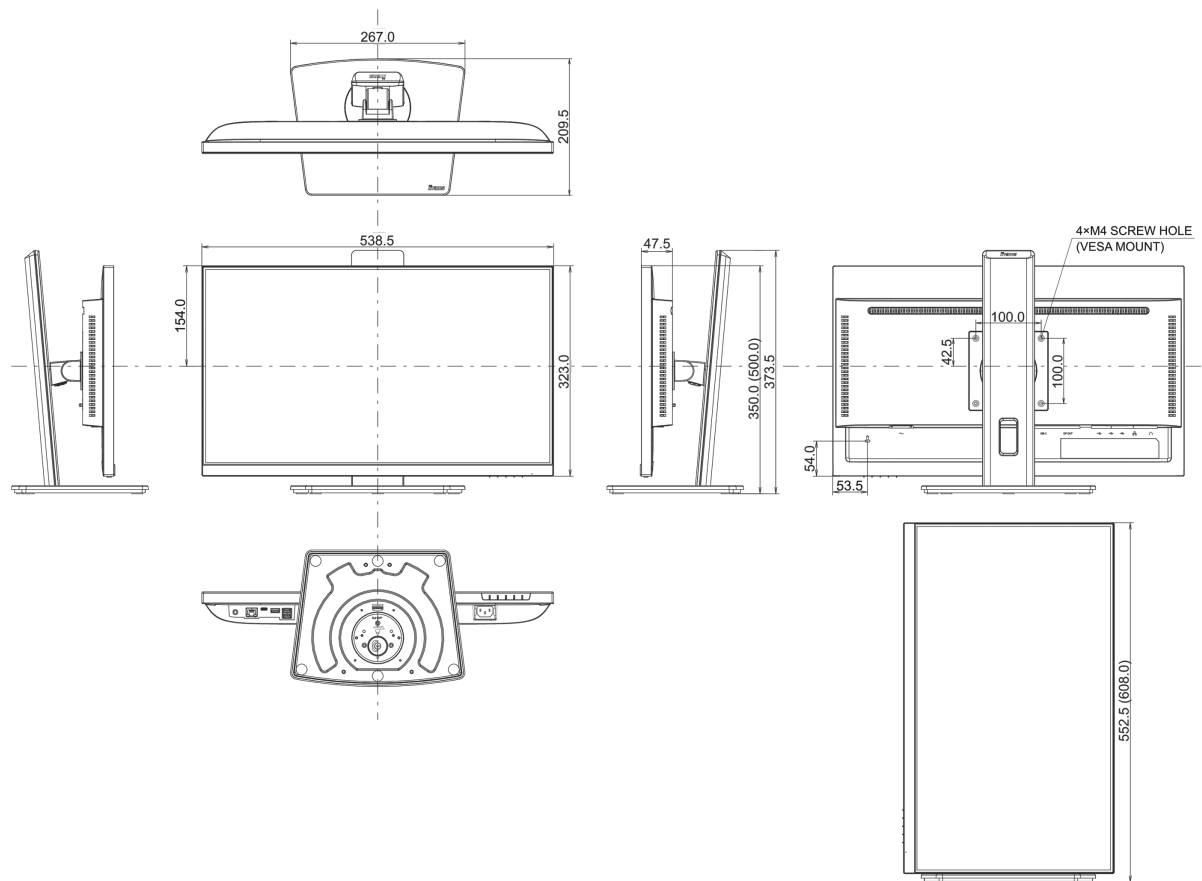

04 MECHANIKUS

Kijelző helyzetének beállítása	magasság, forgatható, billenthető, forgatható (forgatás mindkét oldalra)
Magasság beállítása	150mm

Forgatás (PIVOT funkció - portré mód)	90°
Forgó állvány	90°; 45 ° bal; 45° jobb
Hajlásszög	23° fel; 5° le
VESA állvány	100 x 100mm
Kábelkezelő rendszer	igen

08 MÉRETEK / SÚLY

Termék méretei Sz x H x M	538.5 x 350 (500) x 209.5mm
Doboz méretei Sz x H x M	685 x 405 x 126mm
Súly (doboz nélkül)	5.3kg
Súly (dobozzal)	7.4kg
EAN kód	4948570124954

All trademarks and registered trademarks acknowledged. E & O E. Specification subject to change without notice. All LCD's comply with ISO-9241-307:2008 in connection with pixel defects.