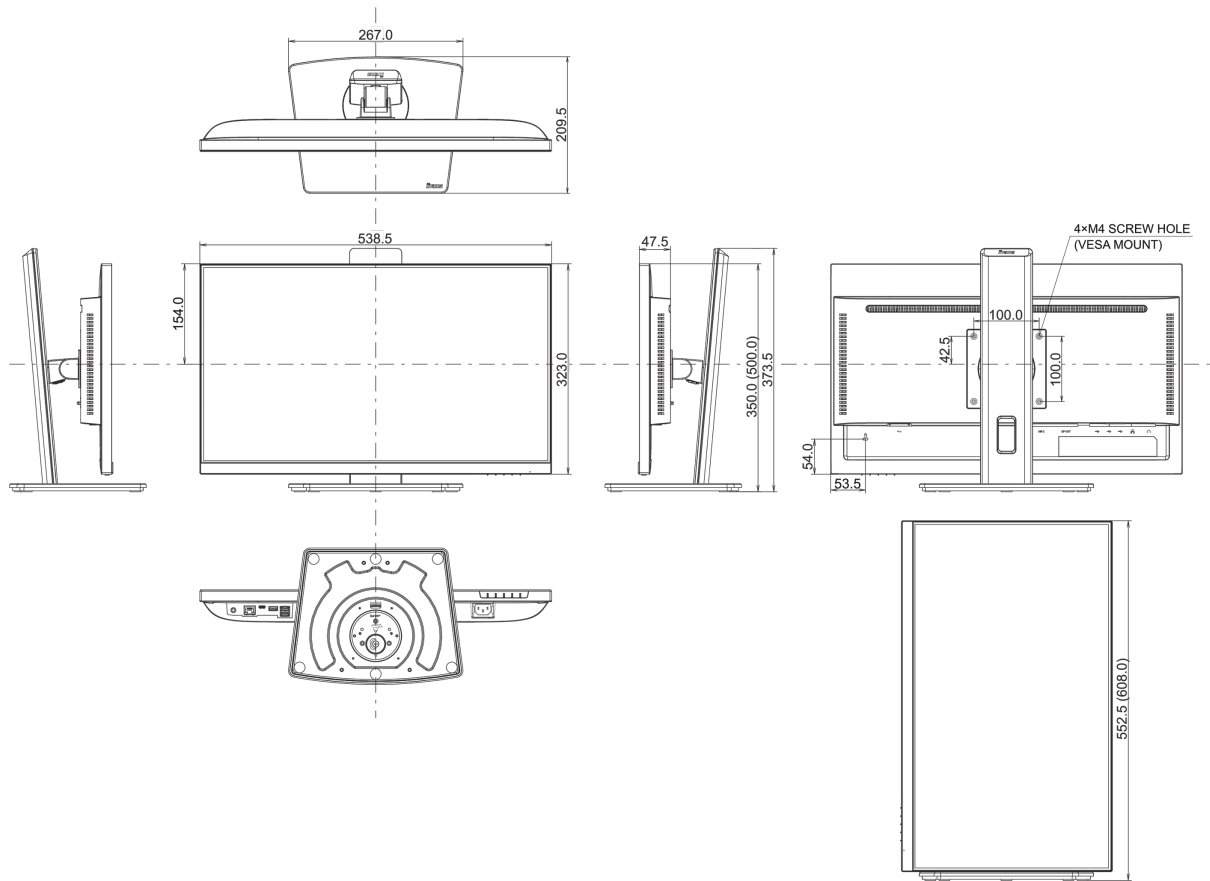

## 04 ASPECTOS MECÁNICOS

<b>Soporte de altura regulable</b>	altura, giro, inclinación, pivote (rotación a ambos lados)
<b>Ajuste de altura</b>	150mm
<b>Rotación (función de pivote)</b>	90°
<b>Soporte giratorio</b>	90°; 45 ° izquierdo; 45° derecho
<b>Ángulo de inclinación</b>	23° arriba; 5° abajo
<b>Montaje VESA</b>	100 x 100mm
<b>Sistema de gestión de cables</b>	si

## 08 DIMENSIONES / PESO

<b>Producto dimensiones W x H x D</b>	538.5 x 350 (500) x 209.5mm
<b>Dimensiones de la caja (ancho x alto x fondo)</b>	685 x 405 x 126mm
<b>Peso (sin caja)</b>	5.3kg
<b>Peso (con caja)</b>	7.4kg
<b>Código EAN</b>	4948570124954