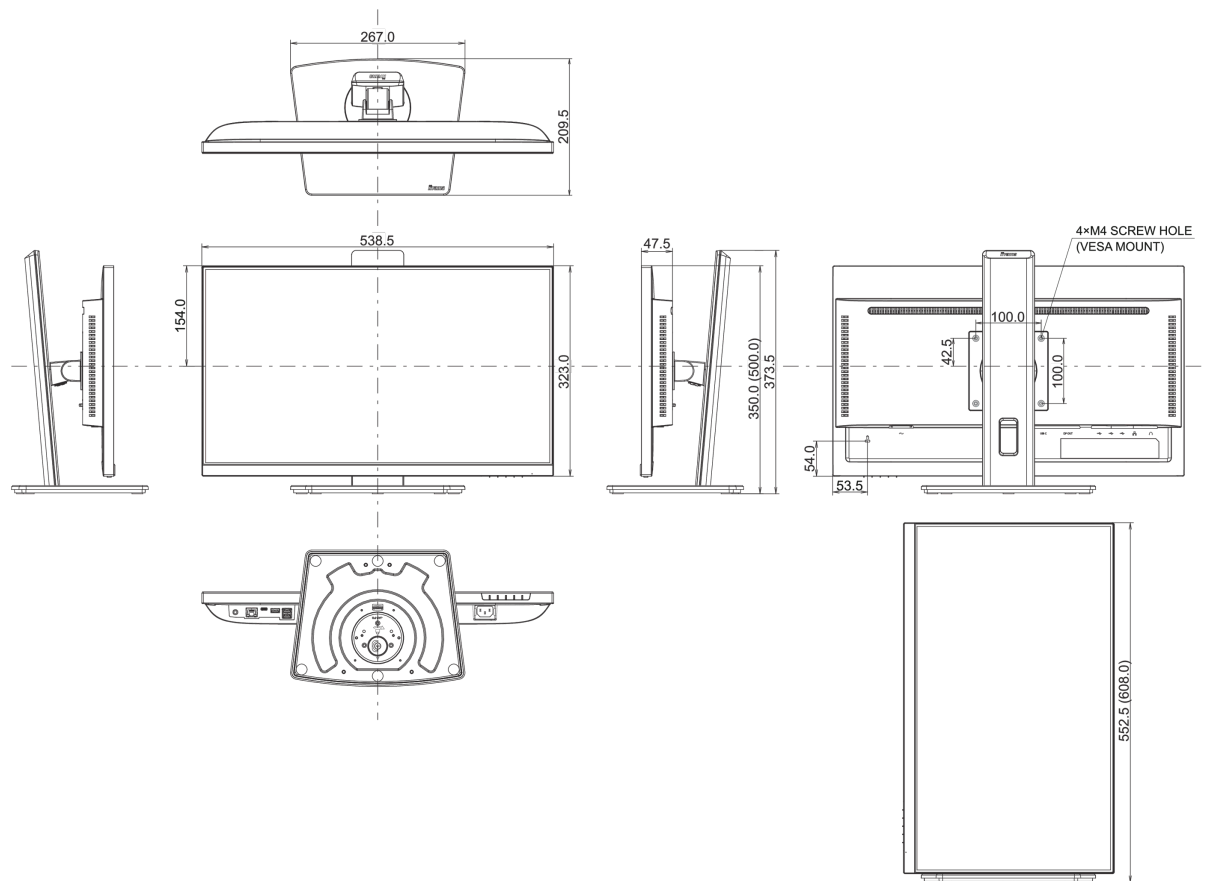

## 04 MECHANICKÉ ČÁSTI

Úpravy polohy	výška, swivel, náklon, Pivot (rotace na obě strany)
Výškově nastavitelné	150mm

Otočný (Pivot)	90°
Úhel otočení	90°; 45 ° na levo; 45° na parvo
Úhel náklonu	23° nahoru; 5° dolů
VESA	100 x 100mm
Systém správy kabelů	ano

## 08 ROZMĚRY / HMOTNOST

Rozměry výrobku Š x V x D	538.5 x 350 (500) x 209.5mm
Rozměry balení Š x V x D	685 x 405 x 126mm
Váha (bez balení)	5.3kg
Váha (s balením)	7.4kg
EAN code	4948570124954

Všechny ochranné známky jsou registrovány a chráněny. Vyhrazené právo na změny. Veškeré ploché panely LCD splňují normu ISO-9241-307:2008 v oblasti počtu vadných pixelů.