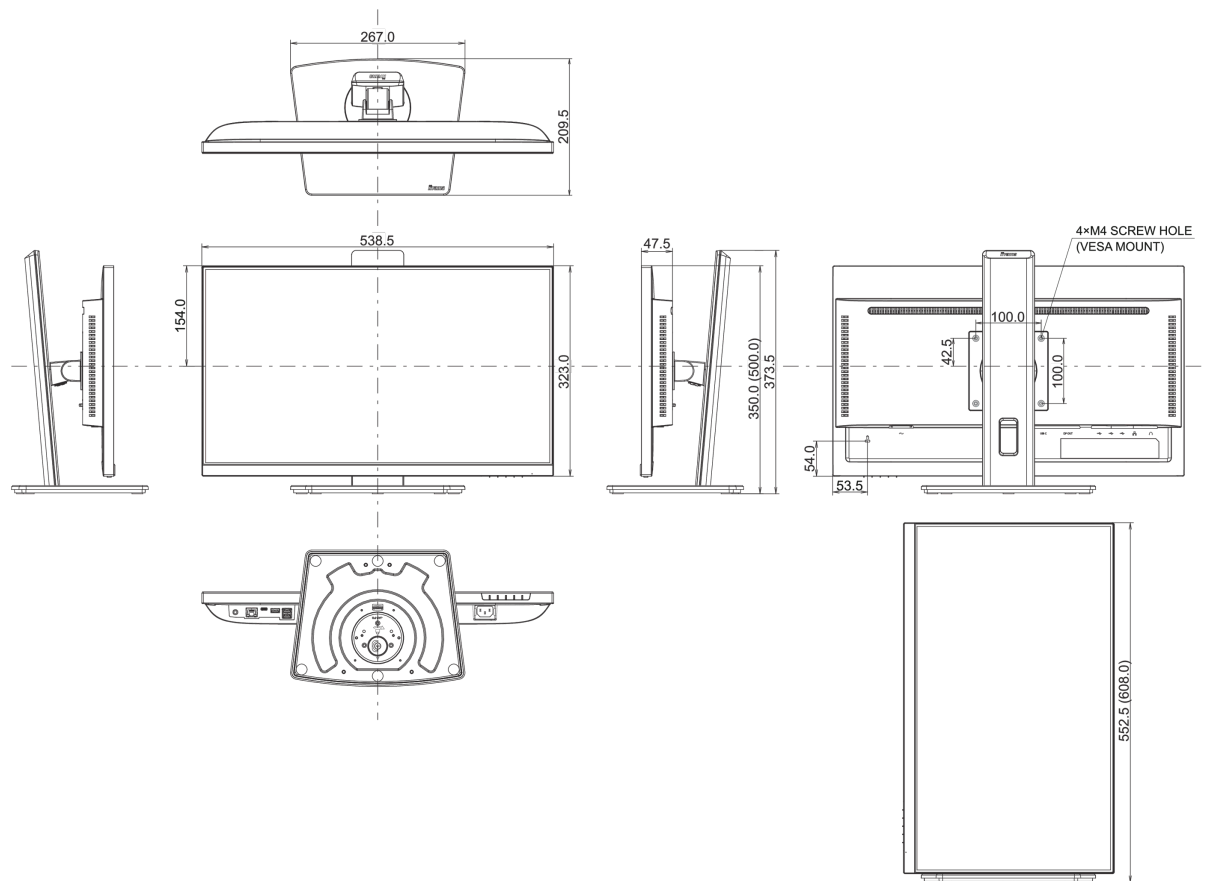

04 MECHANICKÉ ČÁSTI

Úpravy polohy	výška, swivel, náklon, Pivot (rotace na obě strany)
Výškově nastavitelné	150mm

Otočný (Pivot)	90°
Úhel otočení	90°; 45 ° na lefo; 45° na parvo
Úhel náklonu	23° nahoru; 5° dolů
VESA	100 x 100mm
Systém správy kabelů	ano

08 ROZMĚRY / HMOTNOST

Rozměry výrobku Š x V x D	538.5 x 350 (500) x 209.5mm
Rozměry balení Š x V x D	685 x 405 x 126mm
Váha (bez balení)	5.3kg
Váha (s balením)	7.4kg
EAN code	4978570124930

Všechny ochranné známky jsou registrovány a chráněny. Vyhrazené právo na změny. Veškeré ploché panely LCD splňují normu ISO-9241-307:2008 v oblasti počtu vadných pixelů.