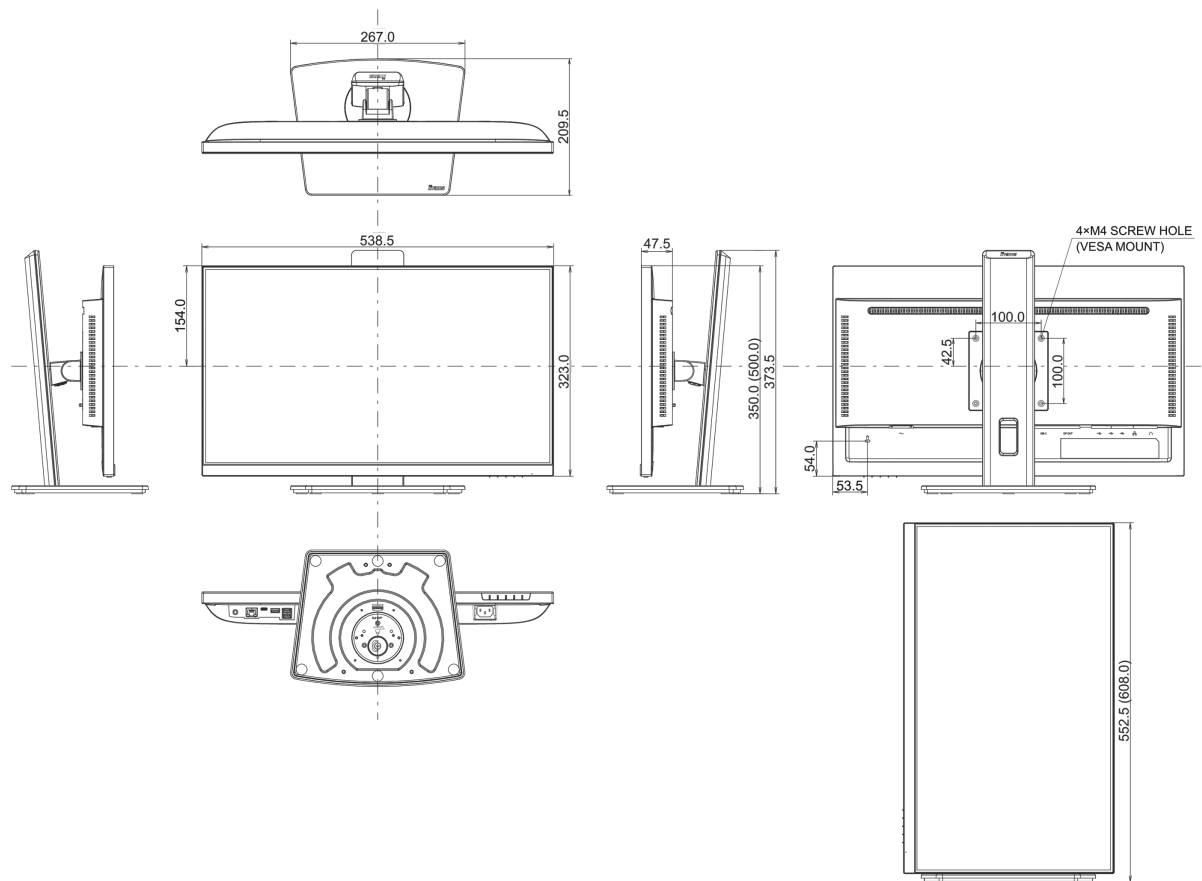

04 MECHANISME

Positieaanpassingen	hoogte, draaien, kantelen, pivot (rotatie aan beide zijden)
---------------------	---

Hoogte-instelling	150mm
Rotatie	90°
Draaibare voet	90°; 45 ° links; 45° rechts
Kantelhoek	23° omhoog; 5° omlaag
VESA montage	100 x 100mm
Kabelmanagement systeem	ja

05 INBEGREPEN ACCESSOIRES

Kabels	Stroom, HDMI, USB-C
Overige	Quick guide handleiding, veiligheidsinstructies

06 POWER-MANAGEMENT

Voeding	intern
Stroomvoorziening	AC 100 - 240V, 50/60Hz
Energieverbruik	20W typisch, 0.5W stand by, 03W uit modus

08 AFMETINGEN / GEWICHT

Product afmetingen B x H x D	538.5 x 350 (500) x 209.5mm
Doos afmetingen B x H x D	685 x 405 x 126mm
Gewicht (zonder doos)	5.3kg
Gewicht (inclusief doos)	7.4kg
EAN code	4978570124930