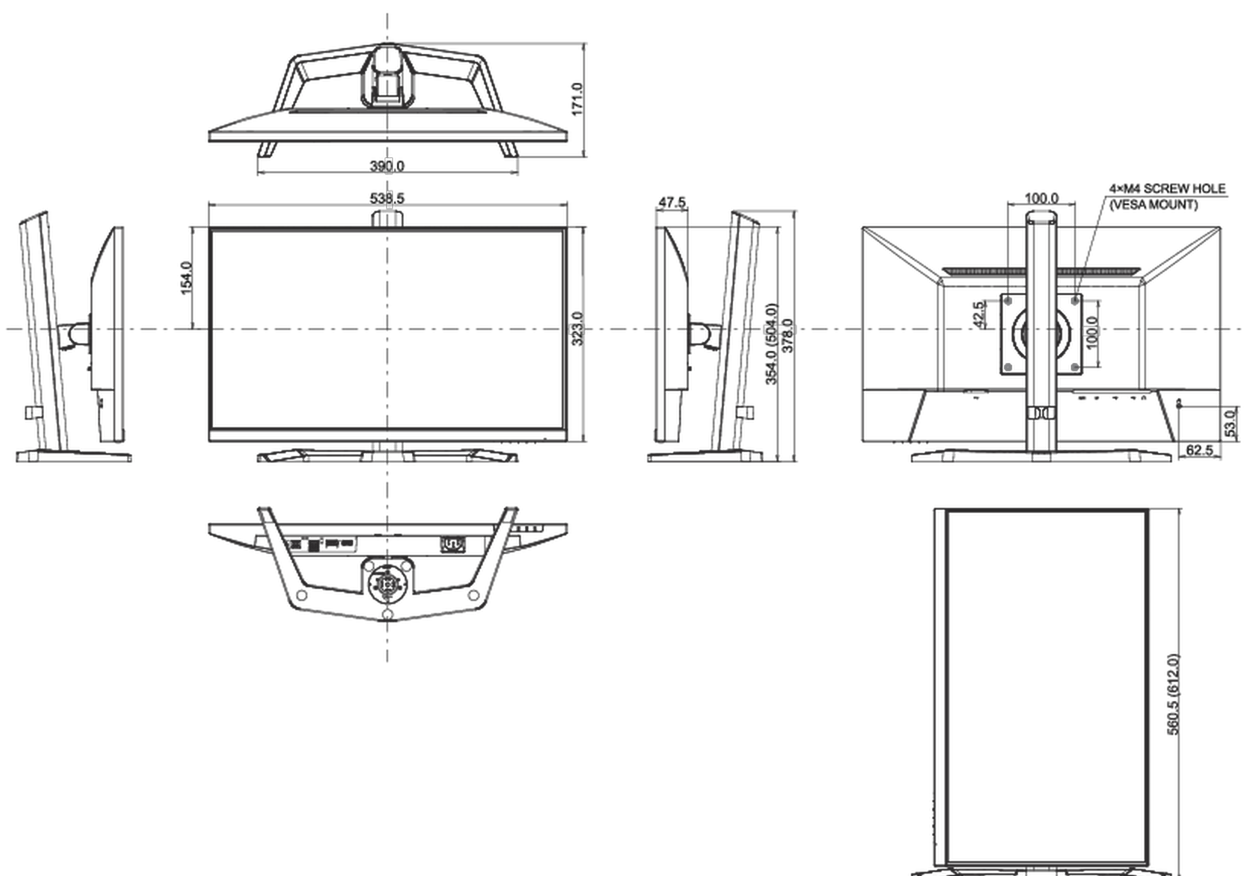

01 ХАРАКТЕРИСТИКИ ДИСПЛЕЯ

Диагональ	23.8", 60.5см
Панель	IPS, матовый
Разрешение	1920 x 1080 @100Гц (2.1 megapixel Full HD)
Соотношение сторон	16:9
Яркость	300 cd/m ²
Контрастность	1300:1
Расширенная контрастность	80M:1
Время отклика (MPRT)	1ms
Видимая область	горизонталь/вертикаль: 178°/178°, право/лево: 89°/89°, вверх/вниз: 89°/89°
Поддержка цвета	16.7mln
Частота горизонтальной развертки	30 - 110кГц
Видимая область Ш x В	527 x 296.5мм, 20.7 x 11.7"
Размер пикселя	0.275мм
Colour	матовый, чернить

04 МЕХАНИЧЕСКИЕ ХАРАКТЕРИСТИКИ

Эргономика	наклон
Угол наклона экрана	22° вверх; 4° вниз
Крепление VESA	100 x 100мм
Крепления для кабелей	да

05 6.АКСЕССУАРЫ

Кабели	Питание, USB, HDMI
--------	--------------------

08 РАЗМЕР / ВЕС

Размер продукта Ш x В x Г	538.5 x 397 x 192.5мм
Размер коробки Ш x В x Г	615 x 126 x 405мм
Вес (без упаковки)	3кг
Вес (с упаковкой)	4.4кг
EAN код	4948570124701

Все товарные знаки и торговые марки являются собственностью их владельцев и они защищены. Ошибки и изменения допускаются. Спецификации могут быть изменены без уведомления. Все LCD мониторы соответствуют стандарту ISO-9241-307:2008 по политике битых пикселей.