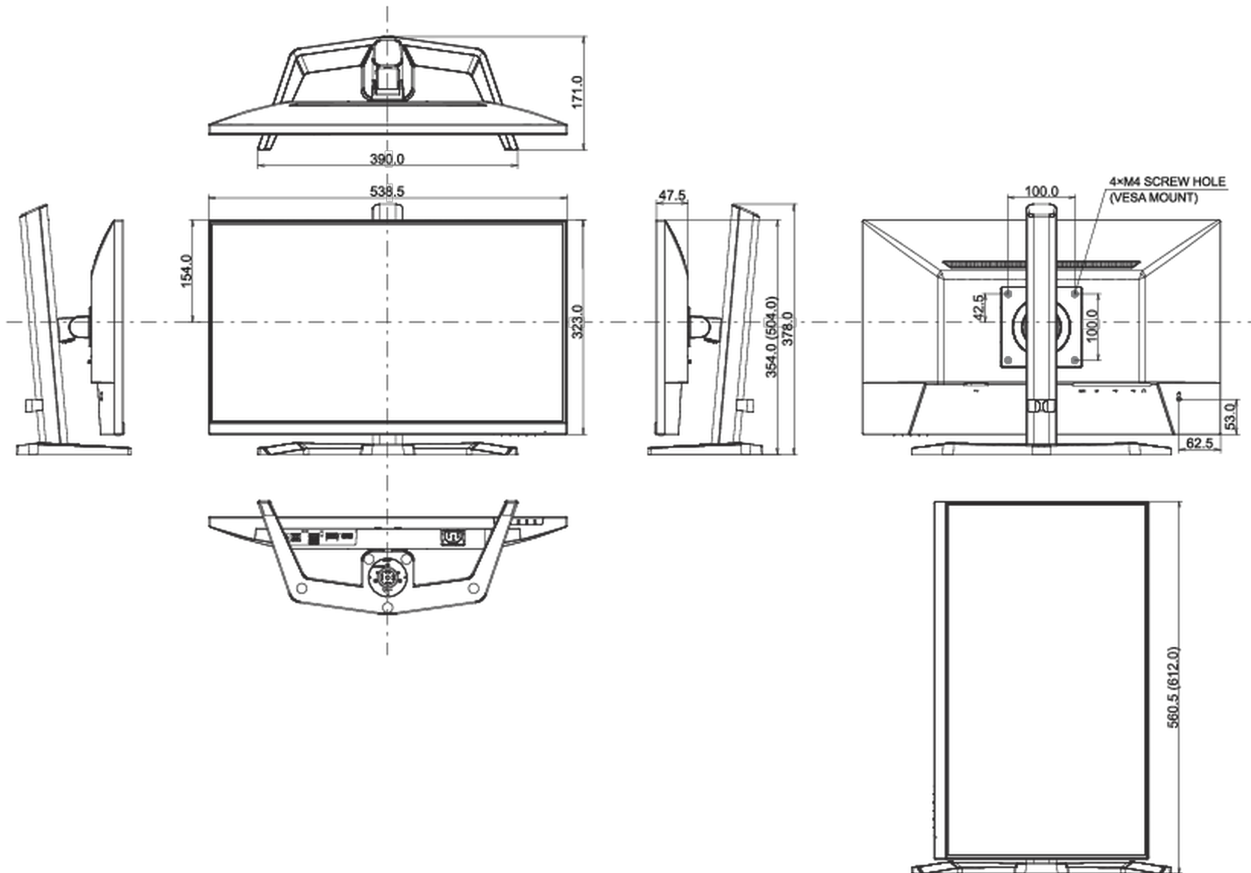

04 MEHANIČKI

Podešavanje položaja prikaza	nagib
Ugao nagiba	22° gore; 4° dole
VESA montiranje	100 x 100mm
Sistem upravljanja kablovima	da

05 UKLJUČENI DODACI

Kablovi

Strujni kabl, USB, HDMI

Ostalo

kratko uputstvo, bezbednosni vodič

Klasa energetske efikasnosti (Regulation (EU) 2017/1369)

E

REACH SVHC

iznad 0.1%: Olova

08 DIMENZIJE / TEŽINA

Dimenzije proizvoda Š x V x D

538.5 x 397 x 192.5mm

Dimenzije kutije Š x V x D

615 x 126 x 405mm

Težina (bez kutije)

3kg

Težina (sa kutijom)

4.4kg

EAN kod

4948570124701

All trademarks and registered trademarks acknowledged. E & O E. Specification subject to change without notice. All LCD's comply with ISO-9241-307:2008 in connection with pixel defects.