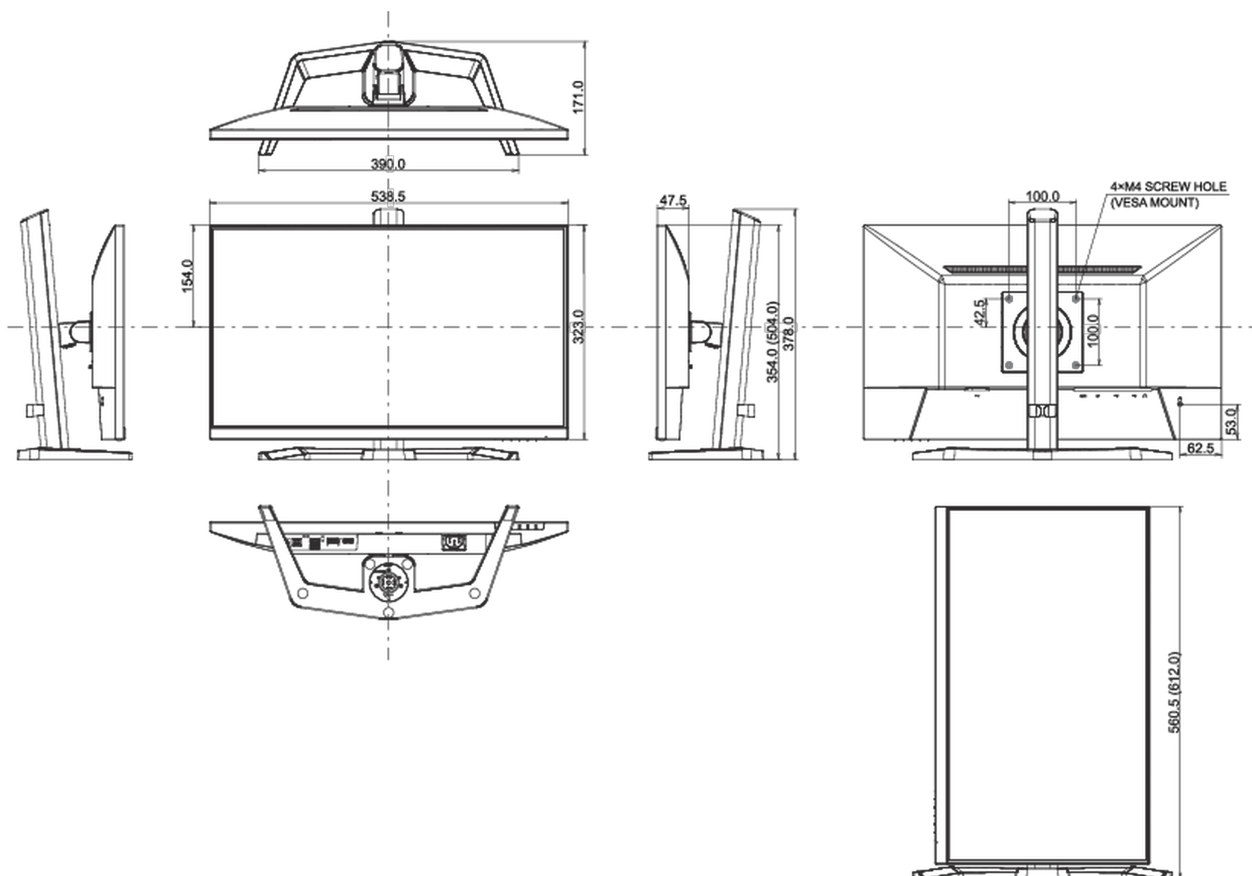

01 OBRAZ

Przekątna	23.8", 60.5cm
Panel	IPS, matowe wykończenie
Rozdzielczość fizyczna	1920 x 1080 @100Hz (2.1 megapixel Full HD)
Format obrazu	16:9
Jasność	300 cd/m ²
Kontrast statyczny	1300:1
Kontrast ACR	80M:1
Czas reakcji (MPRT)	1ms
Kąty widzenia	poziomo/pionowo: 178°/178°, prawo/lewo: 89°/89°, góra/dół: 89°/89°
Kolory	16.7mln
Synchronizacja pozioma	30 - 110kHz
Powierzchnia robocza szer. x wys.	527 x 296.5mm, 20.7 x 11.7"
Plamka	0.275mm
Kolor	matowa, czarny

04 MECHANICZNE

Zakres regulacji	pochył
Kąt pochylecia	22° w górę; 4° w dół
Standard VESA	100 x 100mm
System zarządzania kablami	tak

05 AKCESORIA W ZESTAWIE

Kable	zasilający, USB, HDMI
Pozostałe	skrótowa instrukcja obsługi, instrukcja bezpieczeństwa

08 WYMIARY / WAGA

Wymiary produktu szer. x wys. x gł.	538.5 x 397 x 192.5mm
Wymiary pudła szer. x wys. x gł.	615 x 126 x 405mm
Waga (bez pudła)	3kg
Waga (z pudłem)	4.4kg
Kod EAN	4948570124701

Wszystkie znaki towarowe zastrzeżone. Pomyłki i wprowadzanie zmian zastrzeżone. Specyfikacje produktów mogą ulec zmianie bez wcześniejszego zawiadomienia. Wszystkie monitory LCD iiyama są zgodne z normą ISO-9241-307:2008 określającą liczbę i rodzaj defektów matrycy.