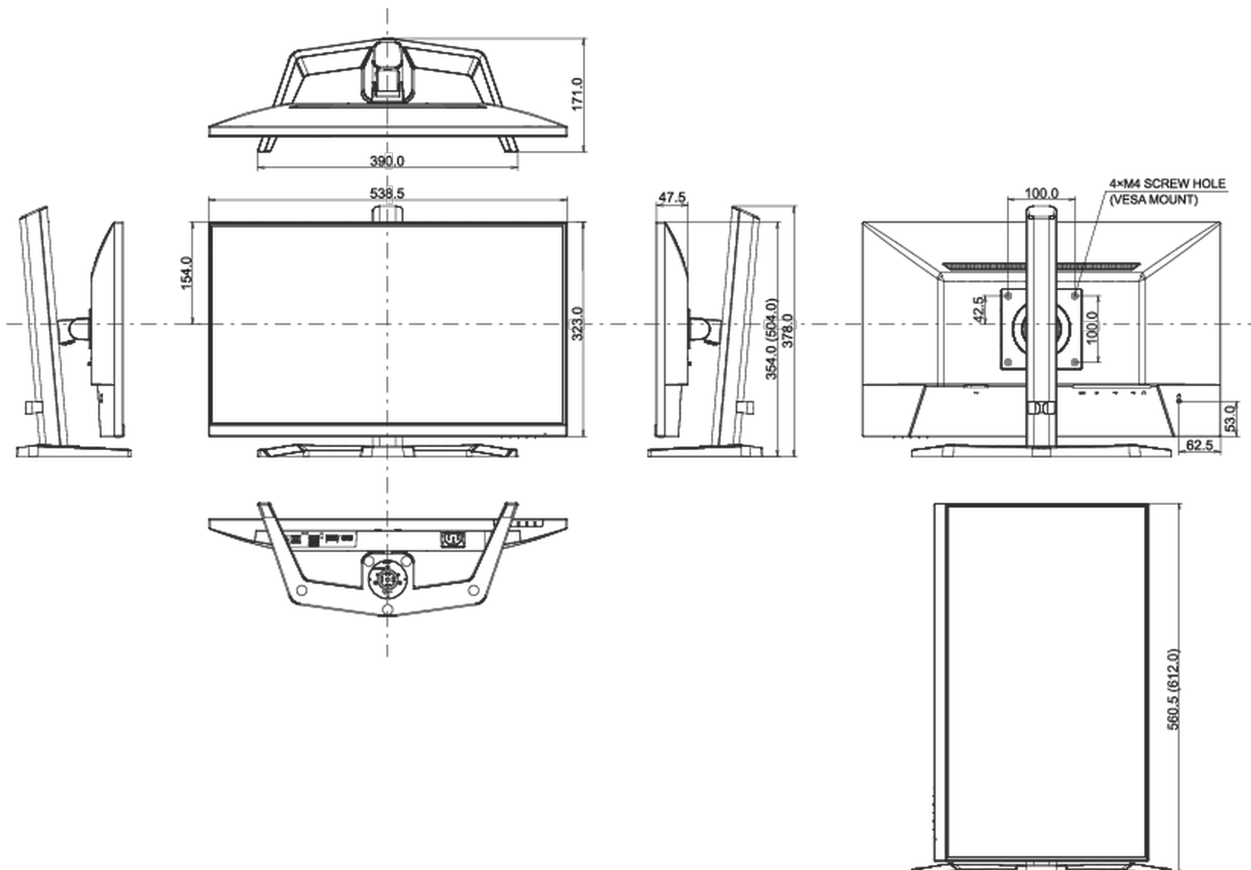

04 MECHANISME

Positieaanpassingen	kantelen
Kantelhoek	22° omhoog; 4° omlaag
VESA montage	100 x 100mm
Kabelmanagement systeem	ja

05 INBEGREPEN ACCESSOIRES

Kabels

Stroom, USB, HDMI

Overige

Quick guide handleiding, veiligheidsinstructies

Energie efficiëntie klasse (Regulation (EU) 2017/1369)

E

REACH SVHC

meer dan 0.1%: Lood

08 AFMETINGEN / GEWICHT**Product afmetingen B x H x D**

538.5 x 397 x 192.5mm

Doos afmetingen B x H x D

615 x 126 x 405mm

Gewicht (zonder doos)

3kg

Gewicht (inclusief doos)

4.4kg

EAN code

4948570124701

Alle handelsmerken zijn geregistreerd. Gegevens onder voorbehoud van zetfouten. Specificaties kunnen vooraf en zonder opgave van reden gewijzigd worden. Alle LCD-panels vallen onder ISO-9241-307:2008 inzake pixelfouten.