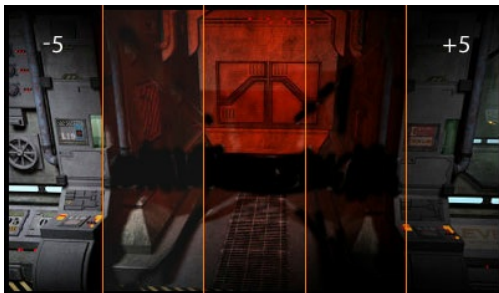

Kontrolišite igru pomoću 27" GB2795HSU Gold Phoenix 280Hz VA monitora

G-Master GB2795HSU-B1 je napravljen da vam pomogne da oslobodite svoj puni potencijal za igranje. Uz FreeSync Premium za glatku igru bez prekidanja i brzinu osvežavanja od 280 Hz, svaki pokret je brz i fluidan. VA panel od 27" pruža jasne, oštre vizuelne prikaze, dok odziv od 0,2 ms obezbeđuje da budete ispred svih u svakoj igri, a da vas oprema nikada ne sputava. Za dodatnu ergonomsku udobnost, monitor uključuje postolje podesivo po visini od 150 mm koje savršeno odgovara vašem podešavanju.

Black Tuner

Možete podesiti nivo osvetljenja i tamne nijanse pomoću Black Tuner opcije, pružajući veće performanse gledanja u zasenčenim područjima i uz pomoć kojih ćete ranije otkriti neprijatelje.

FreeSync™ Premium Tehnologija