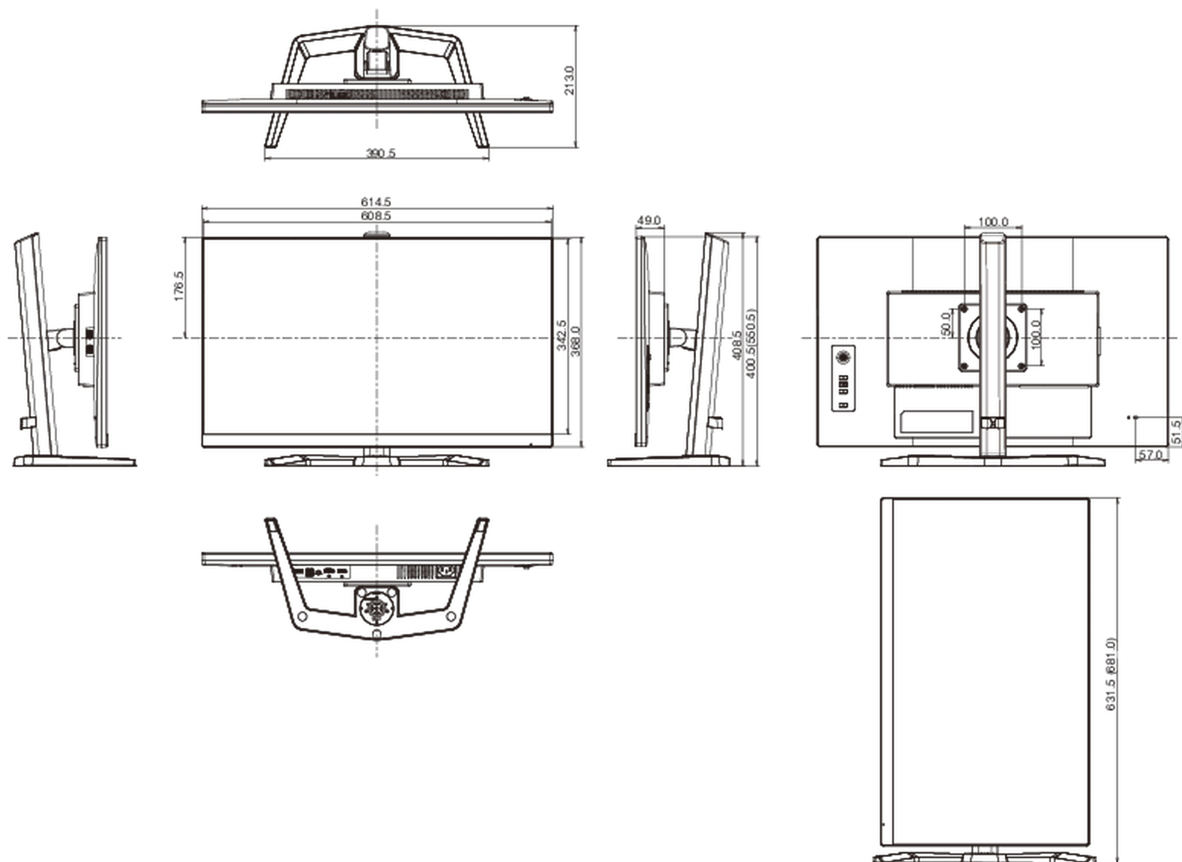

07 ODRŽIVOST

Propisi CE, TÜV-Bauart, EAC, VCCI-B, PSE, RoHS podrška, ErP, WEEE, REACH, UKCA

Klasa energetske efikasnosti (Regulation (EU) 2017/1369) E

REACH SVHC iznad 0.1%: Olova

08 DIMENZIJE / TEŽINA

Dimenzije proizvoda Š x V x D 614.5 x 400.5 (550.5) x 213mm

Dimenzije kutije Š x V x D 690 x 432 x 168mm

Težina (bez kutije) 5.4kg

Težina (sa kutijom) 7.5kg

EAN kod 4948570124428

All trademarks and registered trademarks acknowledged. E & O E. Specification subject to change without notice. All LCD's comply with ISO-9241-307:2008 in connection with pixel defects.