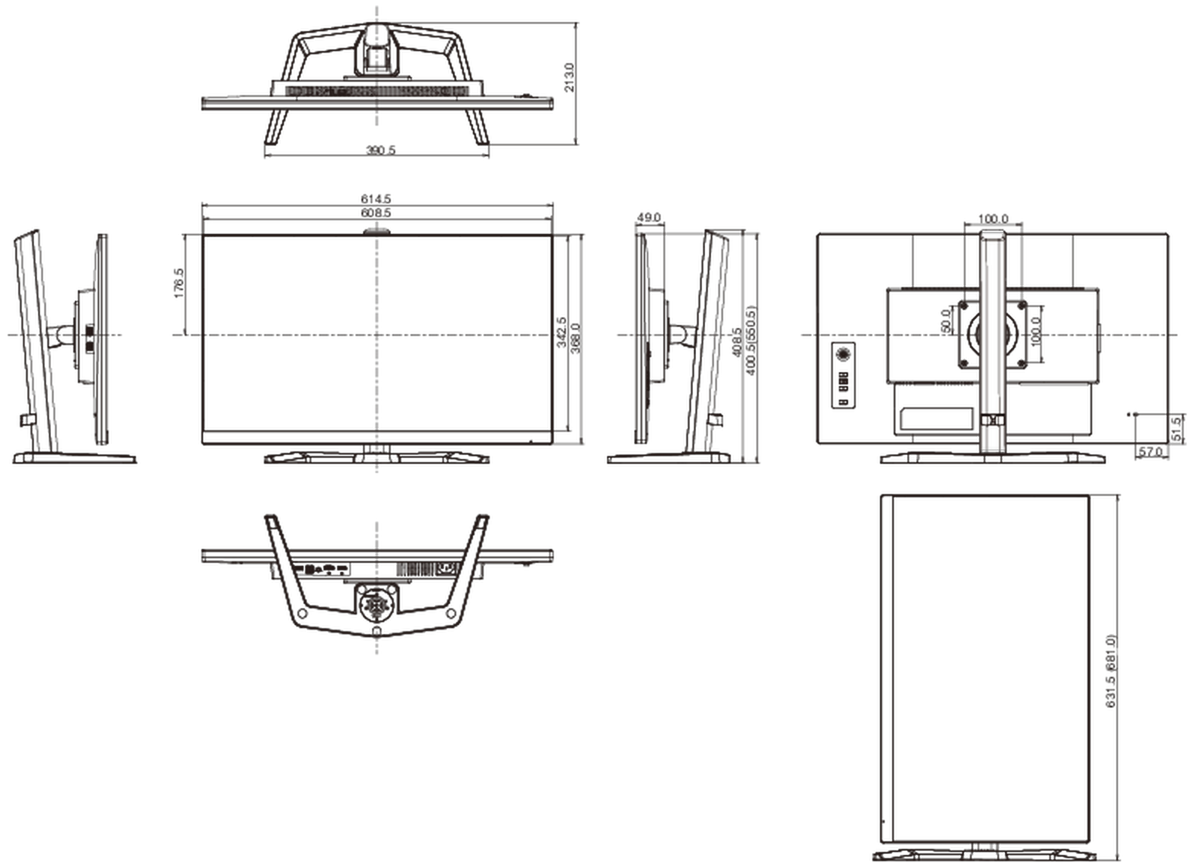

04 MECHANISME

Positieaanpassingen	hoogte, pivot (rotatie), kantelen
Hoogte-instelling	150mm
Rotatie	90°

Draaibare voet	90°; ° links; 45° rechts
Kantelhoek	23° omhoog; 5° omlaag
VESA montage	100 x 100mm
Kabelmanagement systeem	ja

05 INBEGREPEN ACCESSOIRES

Kabels	Stroom (1.8m), USB (1.8m), HDMI (1.8m), DP (1.8m)
Overige	Quick guide handleiding, veiligheidsinstructies

06 POWER-MANAGEMENT

Voeding	intern
Stroomvoorziening	AC AC - 100V, 240/V, 50Hz
Energieverbruik	30W typisch, 0.5W stand by, 0.3W uit modus

Product afmetingen B x H x D	614.5 x 400.5 (550.5) x 213mm
Doos afmetingen B x H x D	690 x 432 x 168mm
Gewicht (zonder doos)	5.4kg
Gewicht (inclusief doos)	7.5kg
EAN code	4948570124428

Alle handelsmerken zijn geregistreerd. Gegevens onder voorbehoud van zetfouten. Specificaties kunnen vooraf en zonder opgave van reden gewijzigd worden. Alle LCD-panels vallen onder ISO-9241-307:2008 inzake pixelfouten.