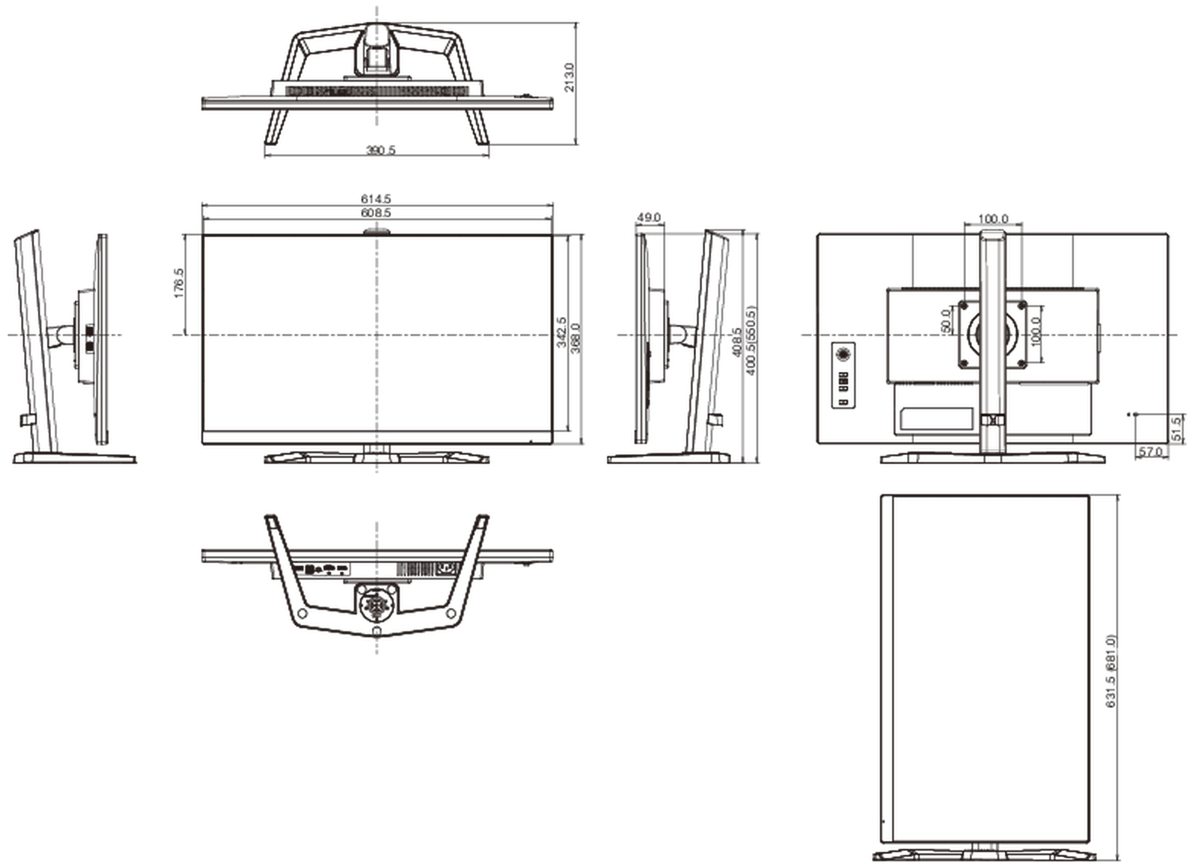

## 04 MECCANICA

Regolazione posizione display	altezza, pivot (rotazione), tilt
Regolazione altezza	150mm
Rotazione (funzione PIVOT)	90°

<b>Snodo</b>	90°; ° sinistra; 45° destro
<b>Angolo di inclinazione</b>	23° alto; 5° giù
<b>Montaggio VESA</b>	100 x 100mm
<b>Passaggio cavi</b>	si

## 05 ACCESSORI INCLUSI

<b>Cavo</b>	di alimentazione (1.8m), USB (1.8m), HDMI (1.8m), DP (1.8m)
<b>Altro</b>	guida rapida, guida di sicurezza

## 08 DIMENSIONI / PESO

<b>Prodotti dimensioni L x H x P</b>	614.5 x 400.5 (550.5) x 213mm
<b>Box dimensioni L x H x P</b>	690 x 432 x 168mm
<b>Peso (netto)</b>	5.4kg
<b>Peso (lordo)</b>	7.5kg
<b>EAN code</b>	4948570124428