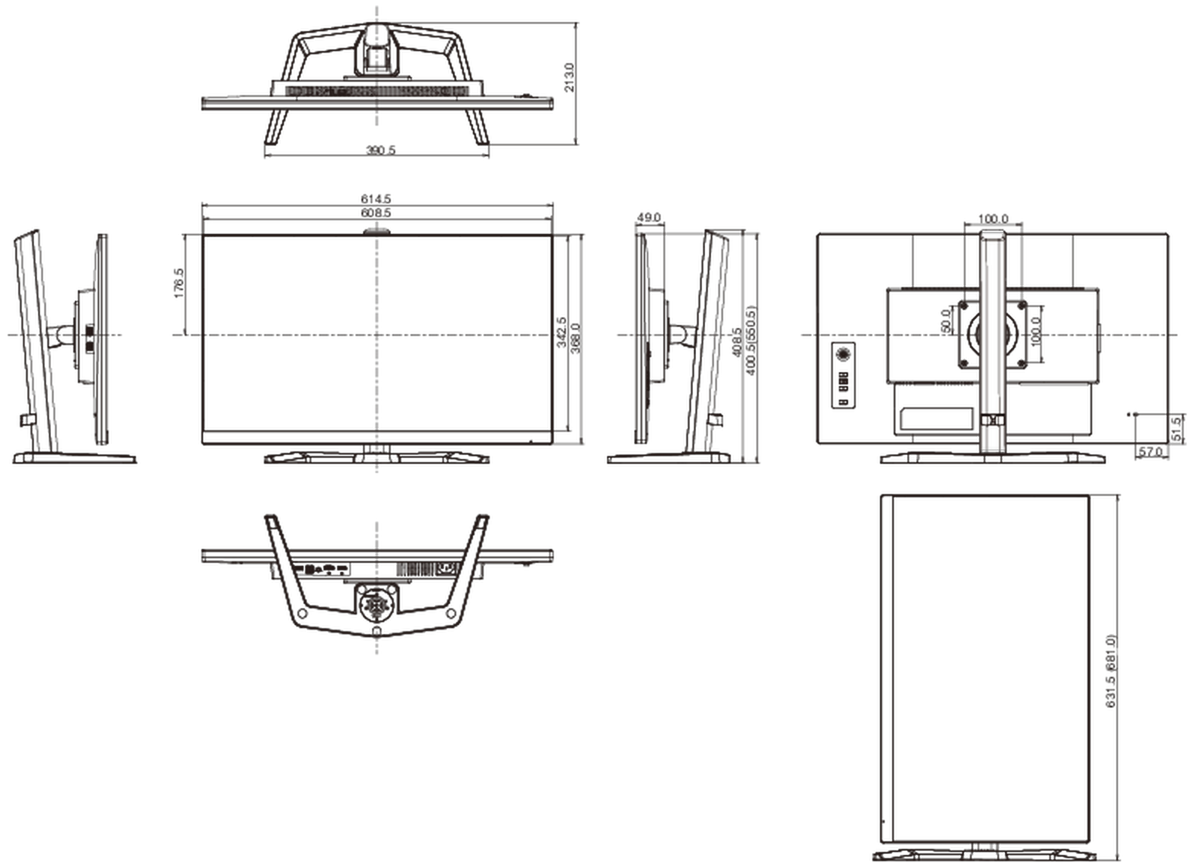

All trademarks and registered trademarks acknowledged. E & O E. Specification subject to change without notice. All LCD's comply with ISO-9241-307:2008 in connection with pixel defects.

© IYAMA CORPORATION. ALL RIGHTS RESERVED