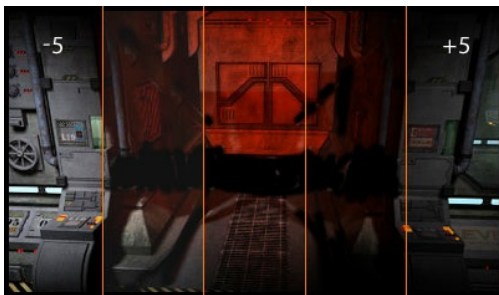

Control the game with the 27" GB2795HSU Gold Phoenix 280Hz VA monitor

The G-Master GB2795HSU-B1 is crafted to help you unleash your full gaming potential. With FreeSync Premium for smooth, tear-free gameplay and a 280Hz refresh rate, every movement feels fast and fluid. The 27" VA panel delivers clear, sharp visuals, while the 0.2ms response ensures you stay ahead in every game, without ever being held back by your gear. For added ergonomic comfort, the monitor includes a 150mm height-adjustable stand to fit your setup perfectly.

FreeSync™ Premium Technológia

Ez a monitor garantálja az alacsony bemeneti késleltetést és az alacsony képkocka-kompenzációt, amely gyakorlatilag bármilyen képkockasebességnél kizárja a szakadást vagy akadozást.

01 KIJELZŐ JELLEMZŐI

Átló	27", 68.6cm
Panel	VA
Natív felbontás	1920 x 1080 @280Hz (2.1 megapixel Full HD, DisplayPort)
Képarány	16:9
Fényerő	300 cd/m ²
Statikus kontraszt	4000:1
Speciális kontraszt	80M:1
Válaszidő (MPRT)	0.2ms
Látótér	horizontális/vertikális: horizontal°/vertical 178°, jobb/bal: 0°/0°, fel/le: 0°/0°
Szín támogatás	16.7mln 8bit
Horizontális szinkronizálás	30 - 292kHz
Látható terület Sz x M	597.9 x 336.3mm, 23.5 x 13.2"
Pixel magasság	0.311mm
Szín	matt, fekete