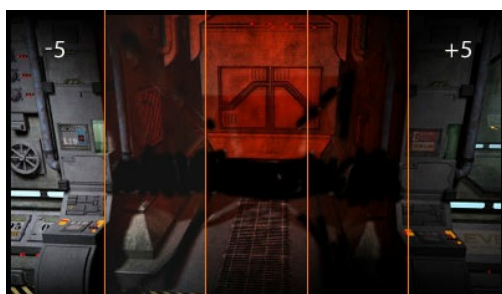

Control the game with the 27" GB2795HSU Gold Phoenix 280Hz VA monitor

The G-Master GB2795HSU-B1 is crafted to help you unleash your full gaming potential. With FreeSync Premium for smooth, tear-free gameplay and a 280Hz refresh rate, every movement feels fast and fluid. The 27" VA panel delivers clear, sharp visuals, while the 0.2ms response ensures you stay ahead in every game, without ever being held back by your gear. For added ergonomic comfort, the monitor includes a 150mm height-adjustable stand to fit your setup perfectly.

Black Tuner

Uživatelé mohou nastavit jas a tmavé odstíny Black tunerem, který poskytuje vyšší výkon zobrazení v zastíněných oblastech a pomáhá odhalit nepřítele dříve.

Technologie FreeSync™ Premium

Tento monitor zajišťuje nízkou vstupní latenci a nízkou kompenzaci snímkové frekvence, ukončit jakýkoli problém s roztržením obrazovky nebo kockáním prakticky při jakékoliv snímkové frekvenci.

02 ROZHRANÍ / KONEKTORY / OVLÁDÁNÍ

Vstupní porty	HDMI x1 (v.2.0 max. 1920 x 1080 @240Hz) DisplayPort x1 (v.1.4 max. 1920 x 1080 @280Hz)
USB HUB	x4 (v.3.2 (Gen 1, 5Gbit; DC5V, 900mA))
HDCP	ano
Konektor pro sluchátka	ano

04 MECHANICKÉ ČÁSTI

Úpravy polohy	výška, pivot (rotace), náklon
Výškově nastavitelné	150mm
Otočný (Pivot)	90°
Úhel otočení	90°; ° na lefo; 45° na parvo

Úhel náklonu	23° nahoru; 5° dolů
VESA	100 x 100mm
Systém správy kabelů	ano