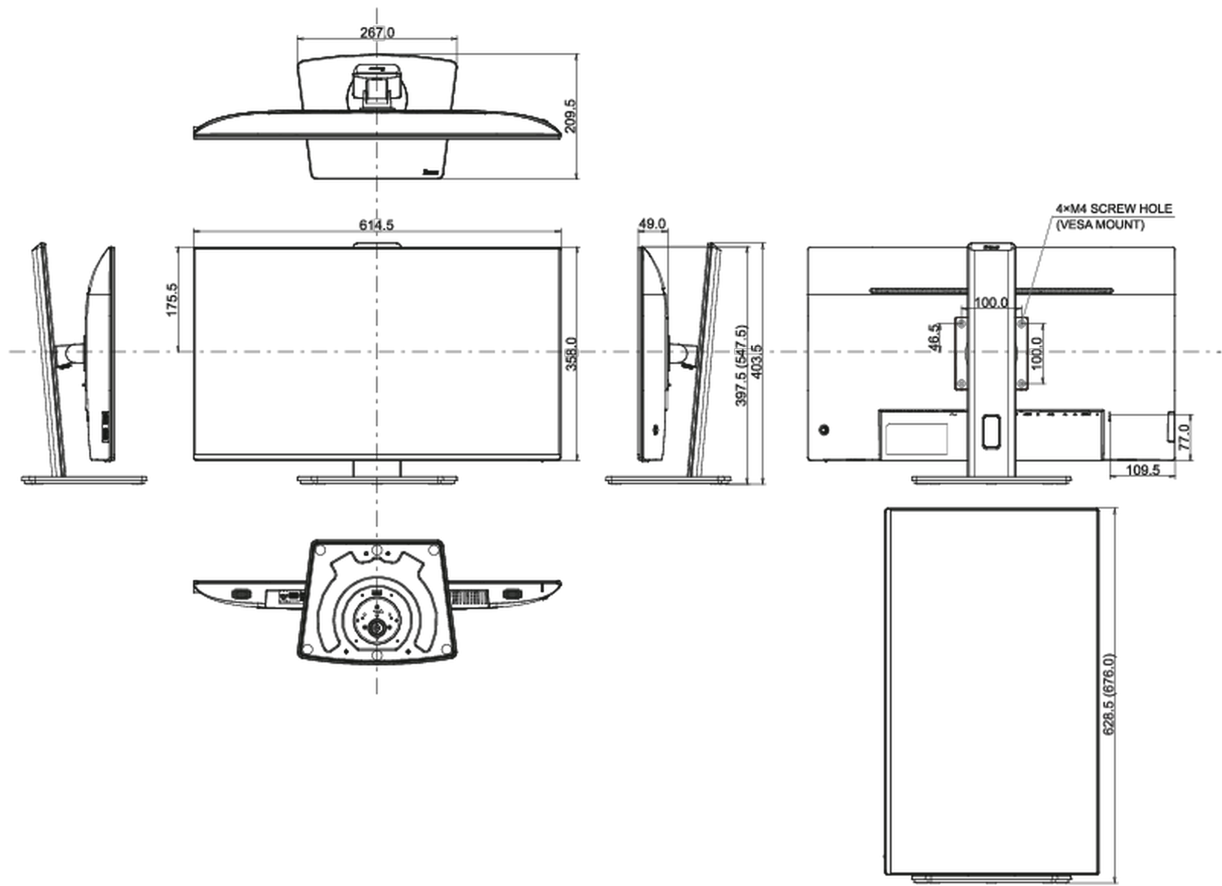

04 МЕХАНИЧЕСКИЕ ХАРАКТЕРИСТИКИ

Эргономика	высота, вращение подставки, наклон, pivot (вращение в обе стороны)
------------	--

Настройка высоты (HAS)	150мм
Вращение экрана (PIVOT)	90°
Вращение подставки (Swivel)	90°; 45° лево; 45° право
Угол наклона экрана	23° вверх; 5° вниз
Крепление VESA	100 x 100мм
Крепления для кабелей	да

05 6.АКСЕССУАРЫ

Кабели	Питание, USB, HDMI, DP, USB-C
Прочее	Краткое руководство по началу работы, Руководство по безопасности

06 POWER-MANAGEMENT

Блок питания	внутренний
Питание	AC 100 - 240V, 50/60Гц
Потребляемая мощность	33W стандарт, 0.5W ожидание, 0.3W отключено

07 СТАНДАРТЫ

Сертификаты	TCO Certified, CE, TÜV-GS, EAC, VCCI-B, PSE, RoHS support, ErP, WEEE, REACH, UKCA
REACH SVHC	свинца, превышает 0.1%

08 РАЗМЕР / ВЕС

Размер продукта Ш x В x Г	614.5 x 397.5 (547.5) x 209.5мм
Размер коробки Ш x В x Г	688 x 463 x 138мм
Вес (без упаковки)	6.7кг
Вес (с упаковкой)	9.2кг
EAN код	4948570123810