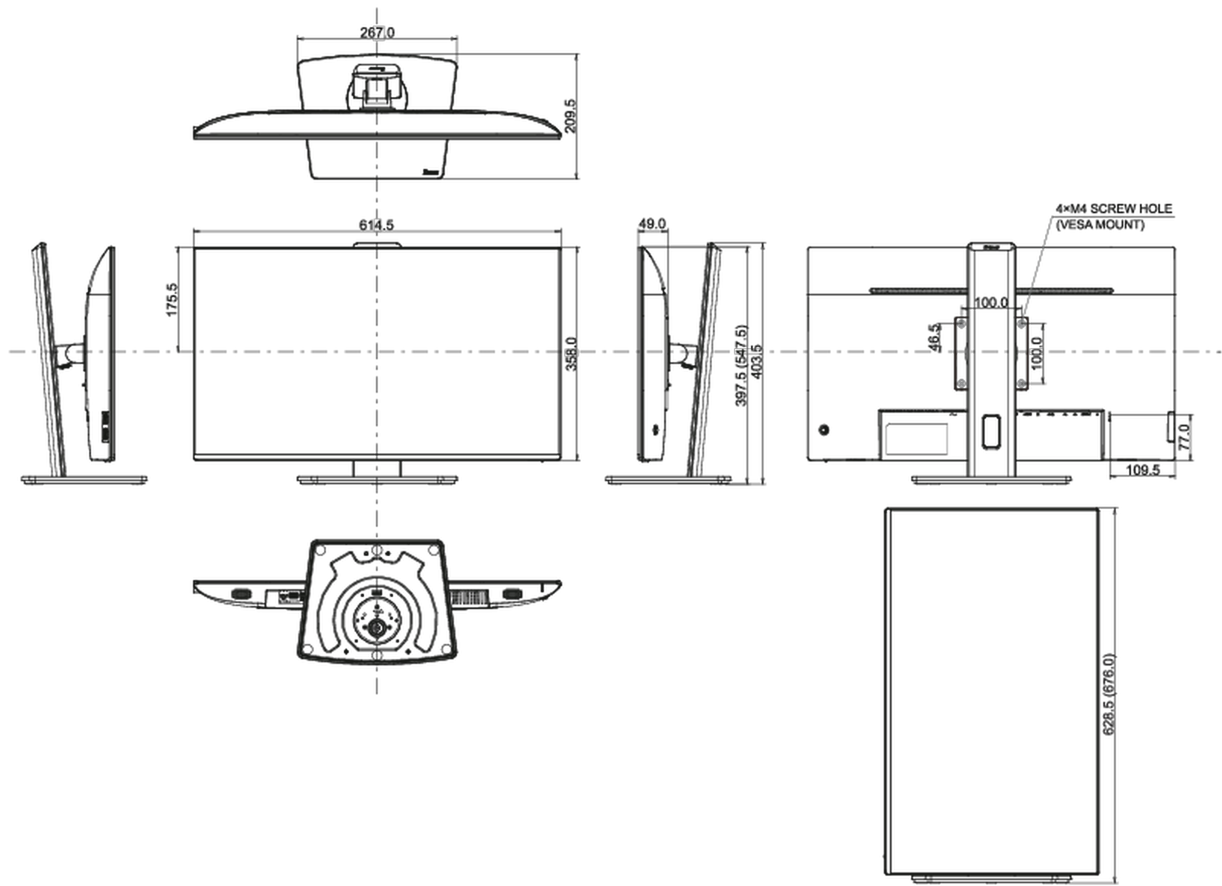

## 08 DIMENZIJE / TEŽINA

Dimenzije proizvoda Š x V x D 614.5 x 397.5 (547.5) x 209.5mm

Dimenzije kutije Š x V x D 688 x 463 x 138mm

Težina (bez kutije) 6.7kg

Težina (sa kutijom) 9.2kg

EAN kod 4948570123810