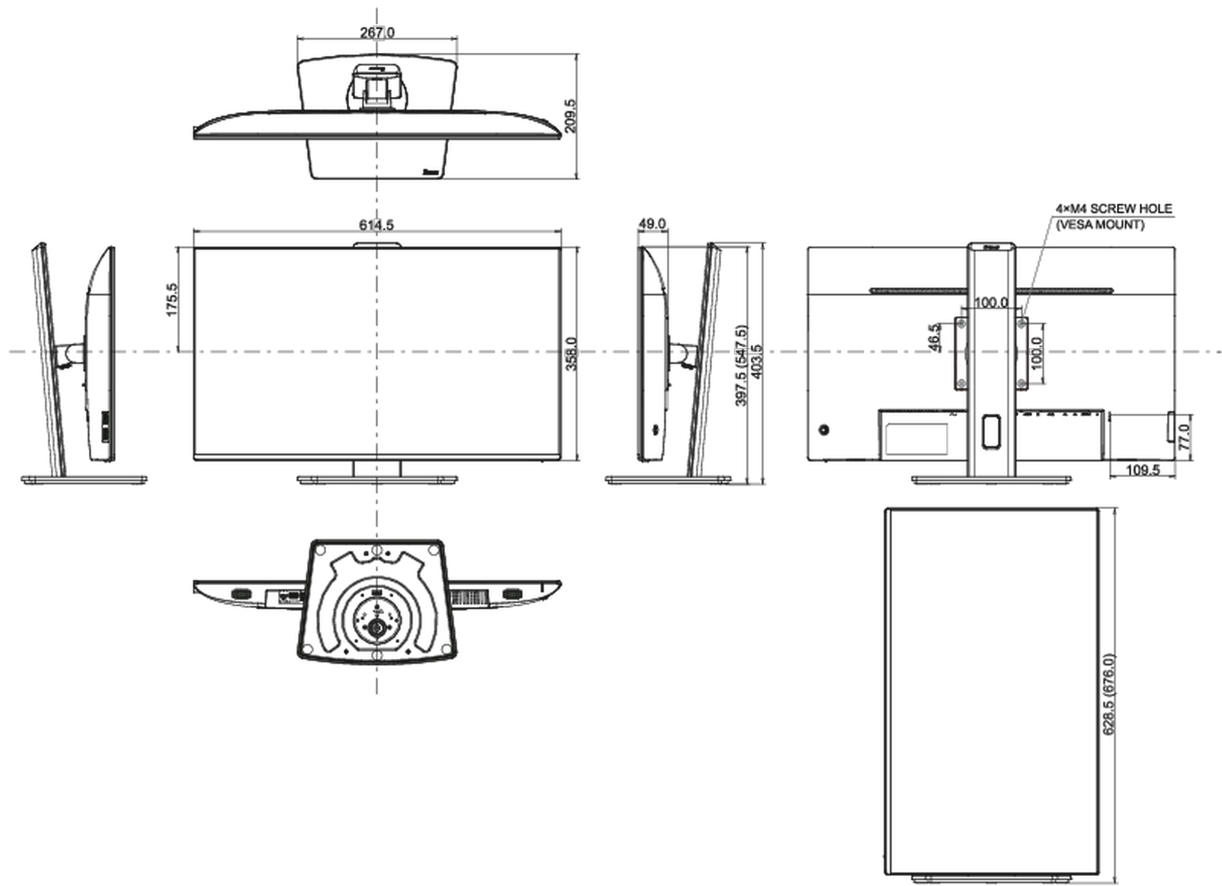

04 MECHANIKUS

Kijelző helyzetének beállításai	magasság, forgatható, billenthető, forgatható (forgatás mindkét oldalra)
---------------------------------	--

Magasság beállítása	150mm
Forgatás (PIVOT funkció - portré mód)	90°
Forgó állvány	90°; 45° bal; 45° jobb
Hajlásszög	23° fel; 5° le
VESA állvány	100 x 100mm
Kábelkezelő rendszer	igen

05 TARTOZÉKOKAT TARTALMAZZA

Kábelek	áramellátás, USB, HDMI, DP, USB-C
Egyéb	gyors üzembe helyezési útmutató, biztonsági útmutató

06 ENERGIAGAZDÁLKODÁS

Tápegység	belső
Áramellátás	AC 100 - 240V, 50/60Hz
Energiafogyasztás	33W jellemző, 0.5W készenlét, 0.3W kikapcsolva
Áramfogyasztás	0.5W készenlét

08 MÉRETEK / SÚLY

Termék méretei Sz x H x M	614.5 x 397.5 (547.5) x 209.5mm
Doboz méretei Sz x H x M	688 x 463 x 138mm
Súly (doboz nélkül)	6.7kg
Súly (dobozzal)	9.2kg
EAN kód	4948570123810

All trademarks and registered trademarks acknowledged. E & O E. Specification subject to change without notice. All LCD's comply with ISO-9241-307:2008 in connection with pixel defects.