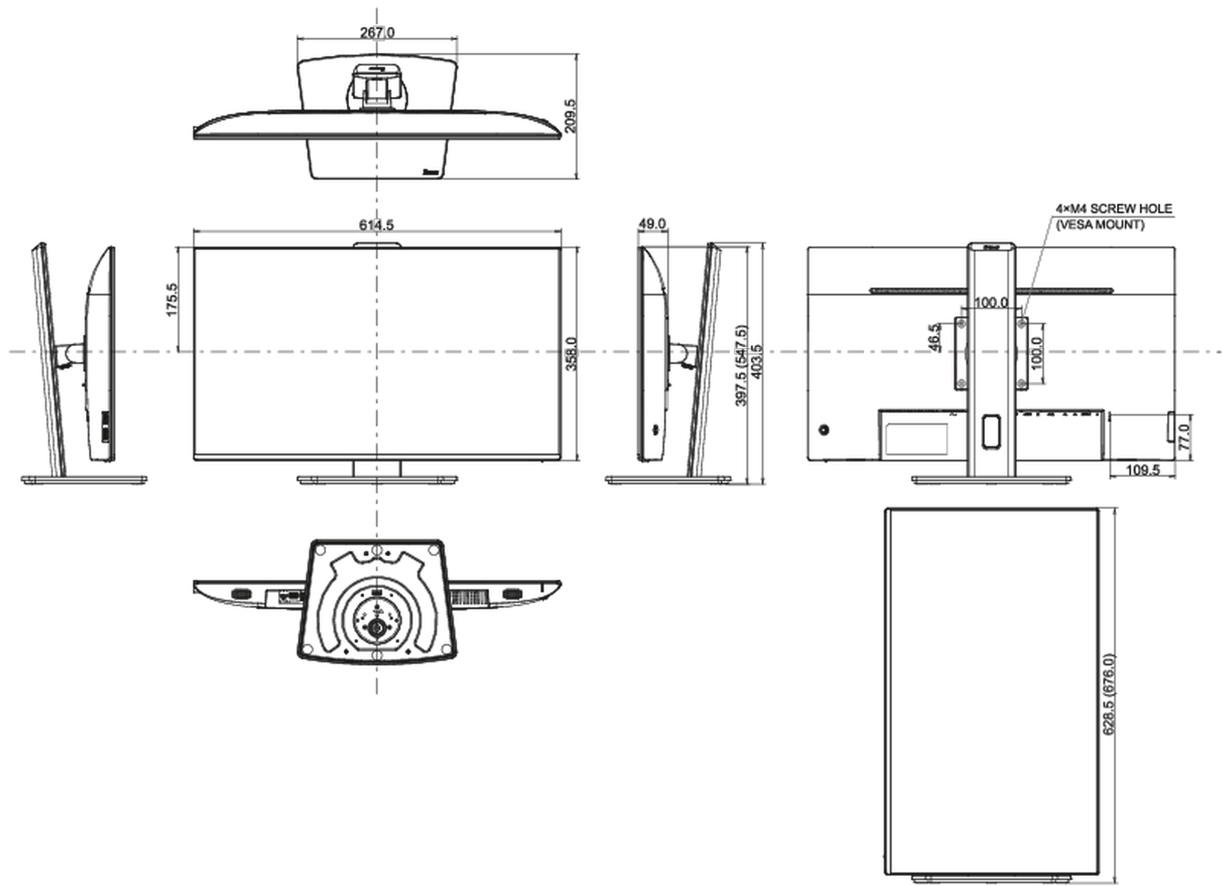

04 ASPECTOS MECÁNICOS

Soporte de altura regulable	altura, giro, inclinación, pivote (rotación a ambos lados)
Ajuste de altura	150mm
Rotación (función de pivote)	90°
Soporte giratorio	90°; 45° izquierdo; 45° derecho
Ángulo de inclinación	23° arriba; 5° abajo
Montaje VESA	100 x 100mm
Sistema de gestión de cables	si

05 ACCESSORIES INCLUDED

Cable	de alimentación, USB, HDMI, DP, USB-C
Otro	guía de inicio rápido, guía de seguridad

06 GESTIÓN DE ENERGÍA

Unidad de fuente de alimentación	interno
Fuente de alimentación	AC 100 - 240V, 50/60Hz
Gestión de energía	33W typical, Modo en espera 0.5W, Modo apagado 0.3W

08 DIMENSIONES / PESO

Producto dimensiones W x H x D	614.5 x 397.5 (547.5) x 209.5mm
Dimensiones de la caja (ancho x alto x fondo)	688 x 463 x 138mm
Peso (sin caja)	6.7kg
Peso (con caja)	9.2kg
Código EAN	4948570123810