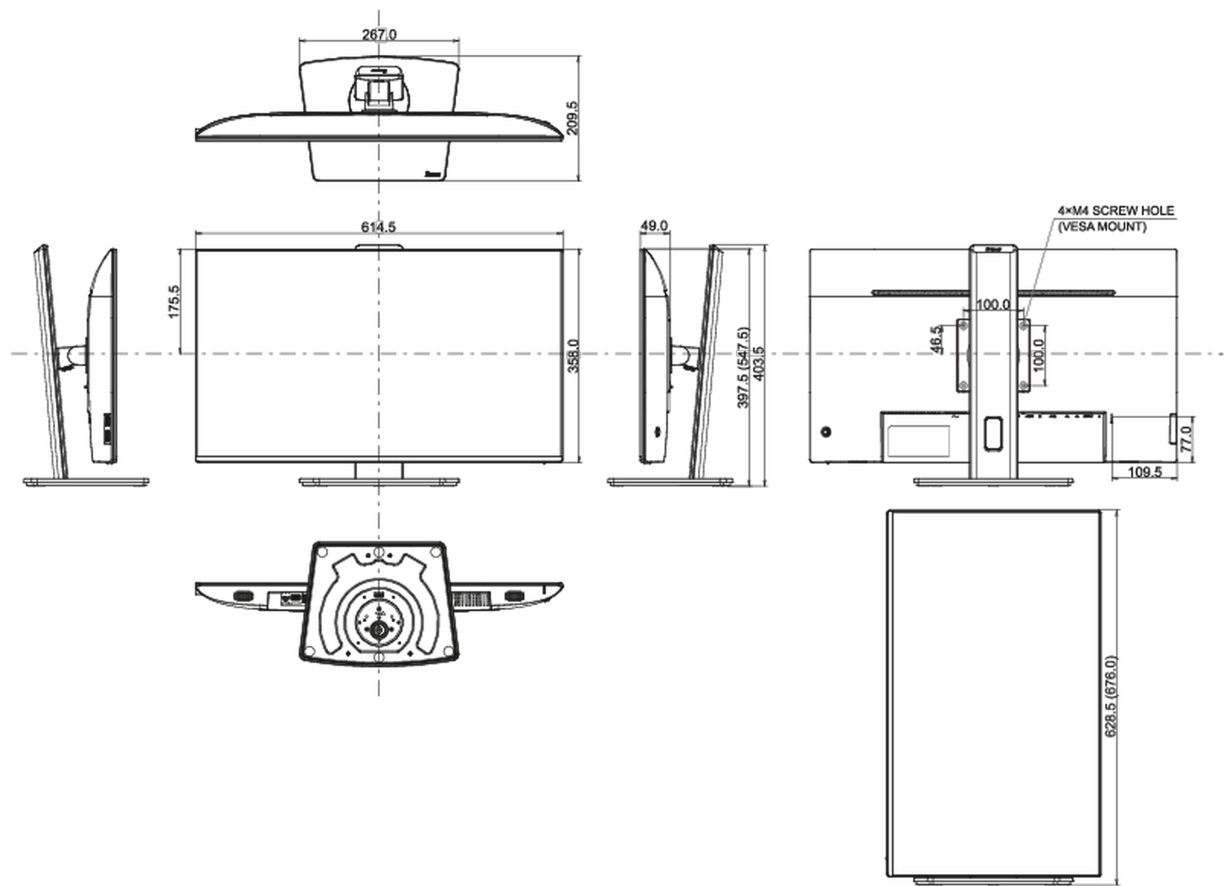

## 04 MECHANICKÉ ČÁSTI

Úpravy polohy	výška, swivel, náklon, Pivot (rotace na obě strany)
---------------	---

Výškově nastavitelné	150mm
Otočný (Pivot)	90°
Úhel otočení	90°; 45° na levo; 45° na parvo
Úhel náklonu	23° nahoru; 5° dolů
VESA	100 x 100mm
System správy kabelů	ano

## 08 ROZMĚRY / HMOTNOST

Rozměry výrobku Š x V x D	614.5 x 397.5 (547.5) x 209.5mm
Rozměry balení Š x V x D	688 x 463 x 138mm
Váha (bez balení)	6.7kg
Váha (s balením)	9.2kg
EAN code	4948570123810

Všechny ochranné známky jsou registrovány a chráněny. Vyhrazené právo na změny. Veškeré ploché panely LCD splňují normu ISO-9241-307:2008 v oblasti počtu vadných pixelů.