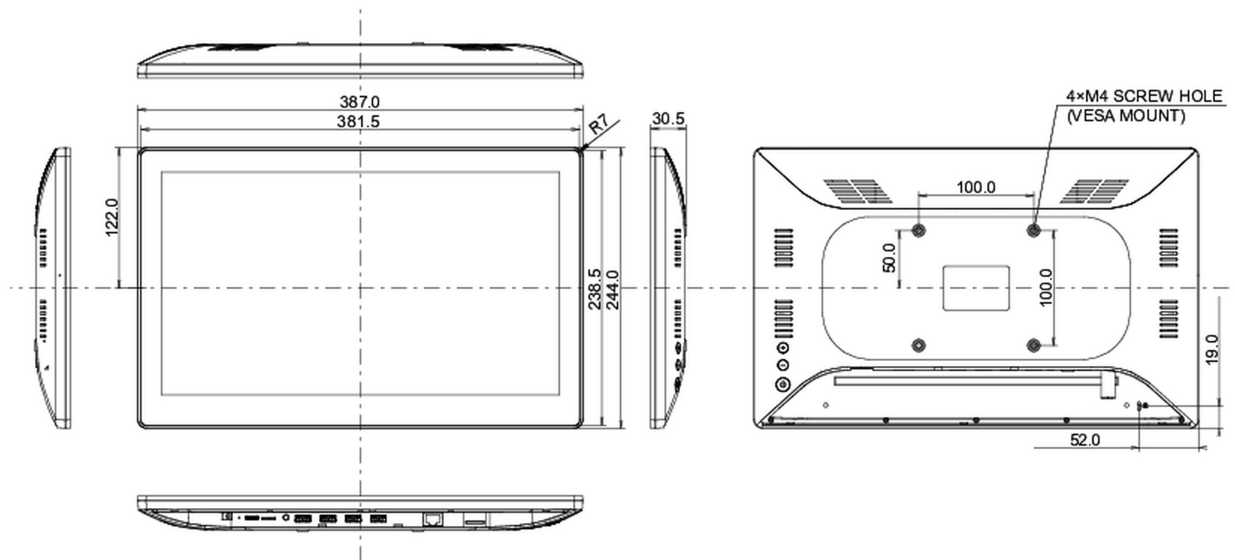

Все товарные знаки и торговые марки являются собственностью их владельцев и они защищены. Ошибки и изменения допускаются. Спецификации могут быть изменены без уведомления. Все LCD мониторы соответствуют стандарту ISO-9241-307:2008 по политике битых пикселей.

© IIYAMA CORPORATION. ALL RIGHTS RESERVED