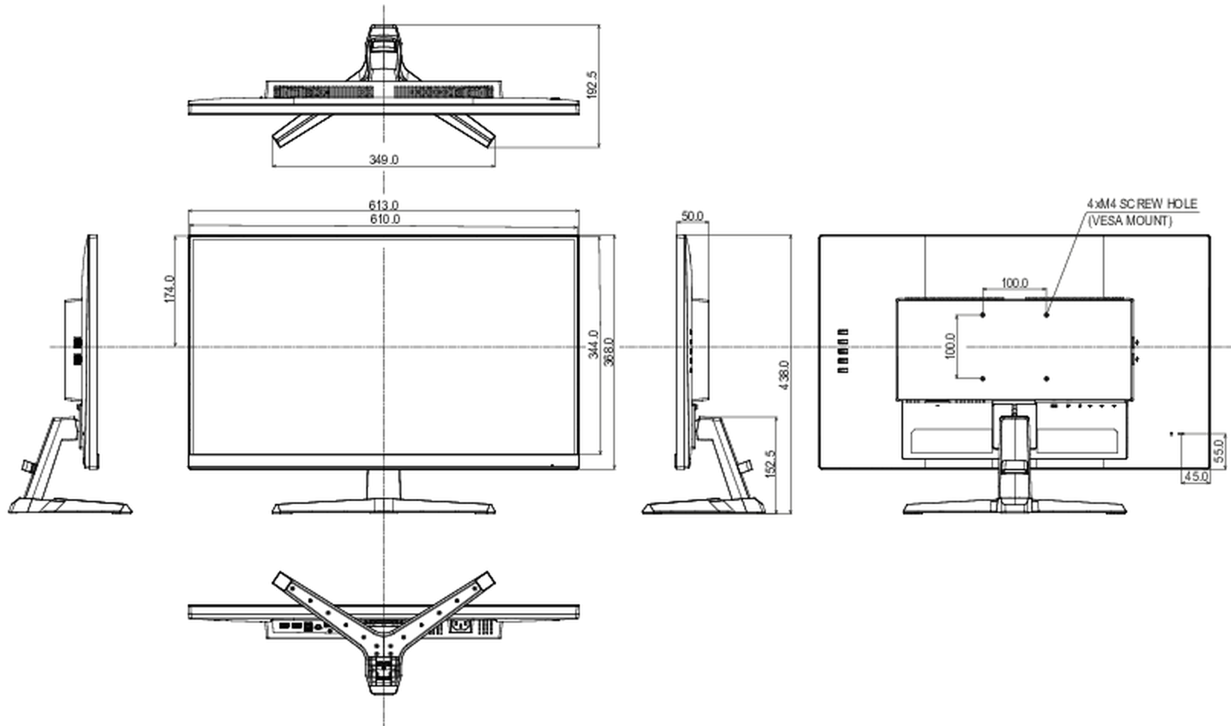

Kábelek

áramellátás, USB, HDMI, DP

Egyéb

gyors üzembe helyezési útmutató, biztonsági útmutató

06 ENERGIAGAZDÁLKODÁS

Tápegység

belső

Áramellátás

AC 100 - 240V, 50/60Hz

Energiafogyasztás

21W jellemző, 0.5W készenlét, 0.3W kikapcsolva

Áramfogyasztás

0.5W készenlét

07 FENNTARTHATÓSÁG

Előírások

CE, TÜV-Bauart, EAC, PSE, RoHS támogatás, ErP, WEEE, VCCI, HATÓTÁVOLSÁG, UKCA, Eyesafe 2.0

Energiahatékonysági osztály ((EU) 2017/1369 rendelet)

E

REACH SVHC

0,1% felett: Vezet

08 MÉRETEK / SÚLY

Termék méretei Sz x H x M

613 x 438 x 192.5mm

Doboz méretei Sz x H x M

690 x 432 x 140mm

Súly (doboz nélkül)

4.4kg

Súly (dobozsal)

6.1kg

EAN kód

4948570123995